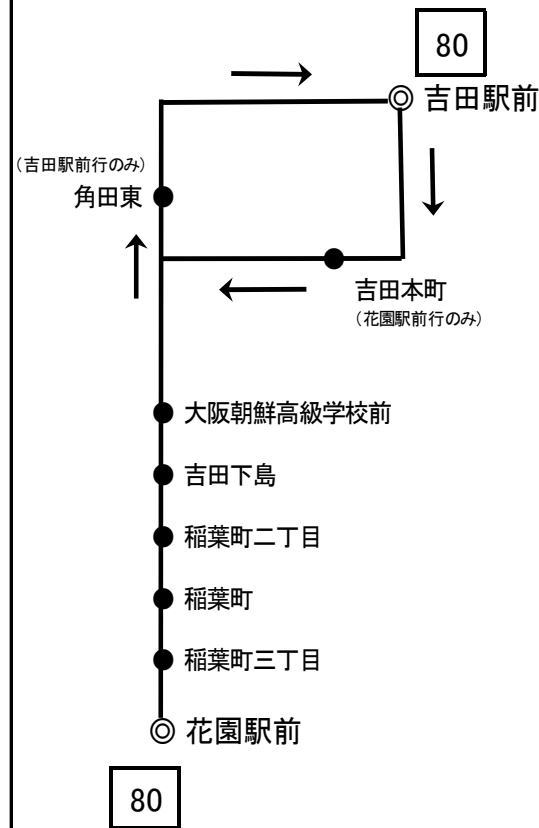

[80] 花園駅前

6	
7	
8	
9	
10	
11	17
12	
13	
14	
15	
16	
17	
18	
19	
20	
21	
22	

7月21日のみ 運行

【運行系統図】

備考 近鉄バス枚岡営業所 Tel 072-981-0006(8:30~20:00)