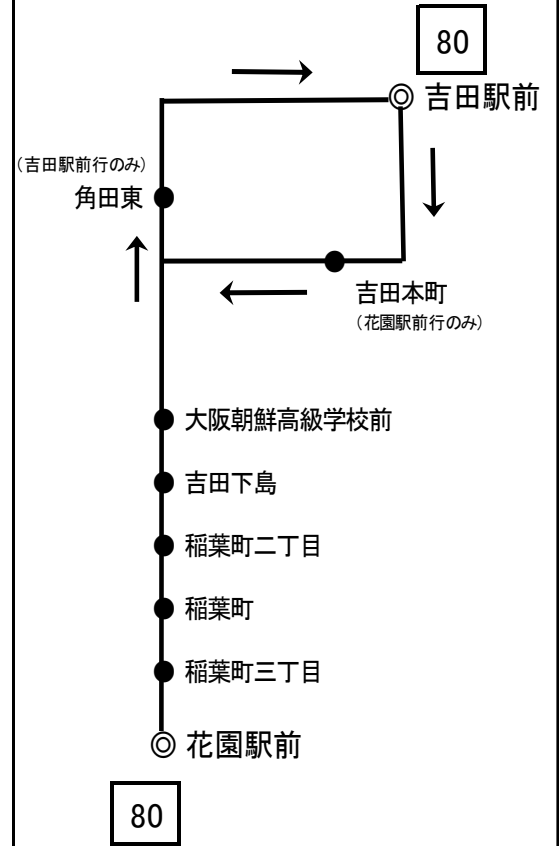

[80] 花園駅前

6	
7	
8	
9	
10	
11	18
12	
13	
14	
15	
16	
17	
18	
19	
20	
21	
22	

7月21日のみ 運行

【運行系統図】

備考 近鉄バス枚岡営業所 Tel 072-981-0006(8:30~20:00)