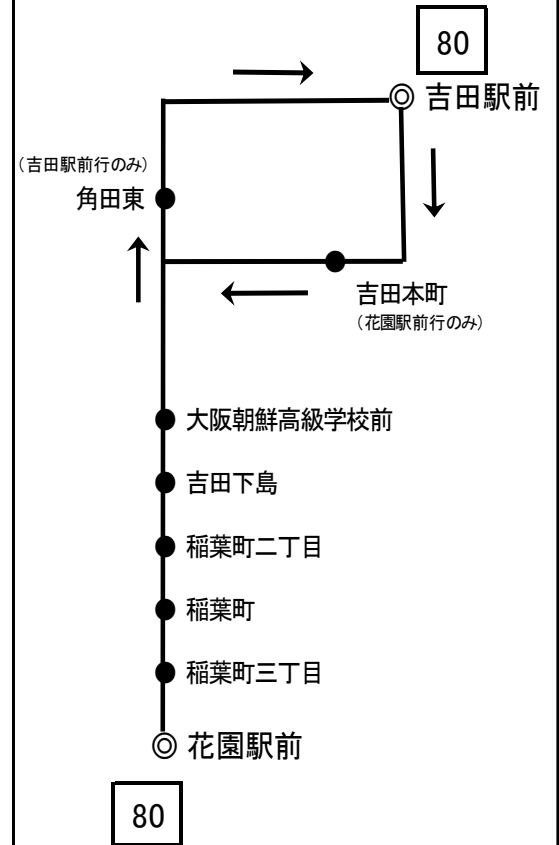

[80] 吉田駅前

6	
7	
8	
9	
10	
11	5
12	
13	
14	
15	
16	
17	
18	
19	
20	
21	
22	

7月21日のみ 運行

【運行系統図】

備考 近鉄バス枚岡営業所 Tel 072-981-0006(8:30~20:00)