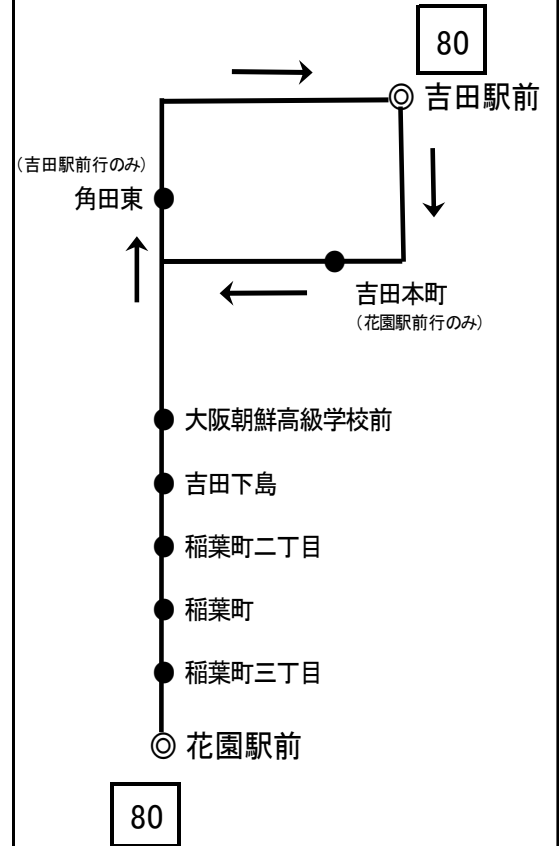

[80] 花園駅前

6	
7	
8	
9	
10	
11	19
12	
13	
14	
15	
16	
17	
18	
19	
20	
21	
22	

7月21日のみ 運行

【運行系統図】

備考 近鉄バス枚岡営業所 Tel 072-981-0006(8:30~20:00)