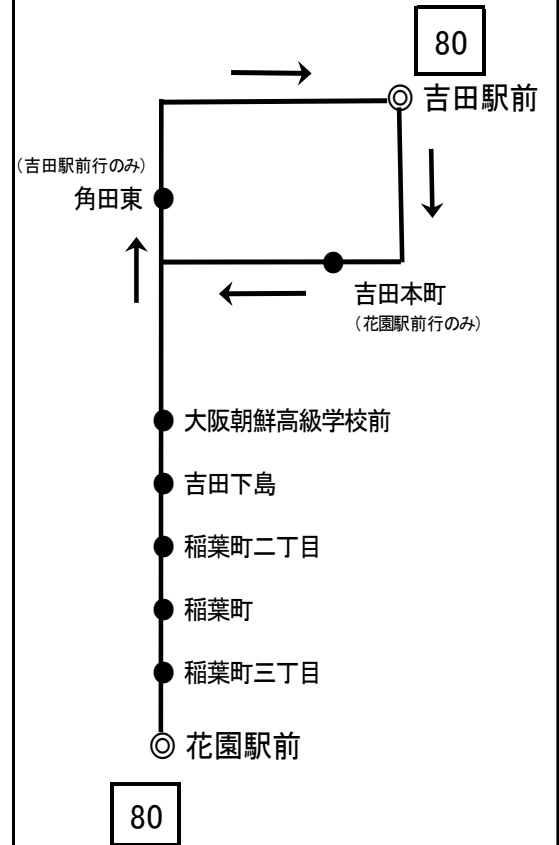

[80] 吉田駅前

6	
7	
8	
9	
10	
11	4
12	
13	
14	
15	
16	
17	
18	
19	
20	
21	
22	

7月21日のみ 運行

【運行系統図】

備考 近鉄バス枚岡営業所 Tel 072-981-0006(8:30~20:00)