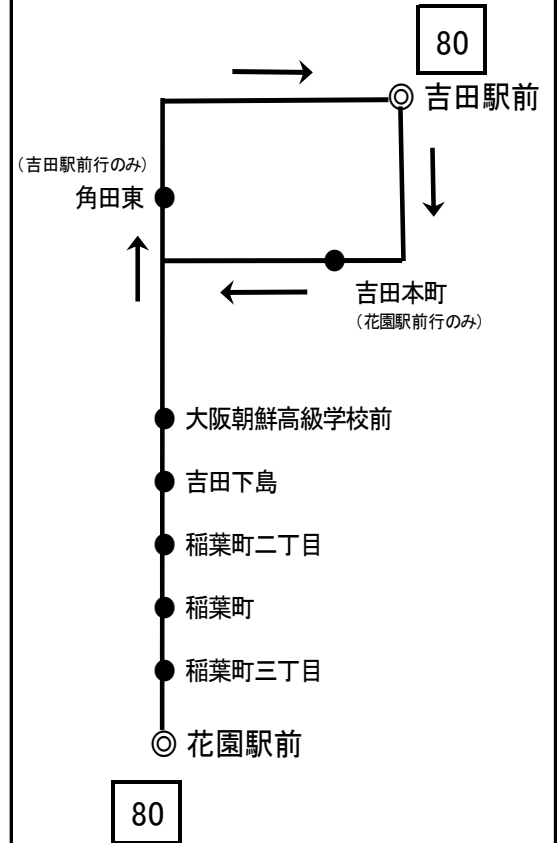

[80] 花園駅前

6	
7	
8	
9	
10	
11	21
12	
13	
14	
15	
16	
17	
18	
19	
20	
21	
22	

7月21日のみ 運行

【運行系統図】

備考 近鉄バス枚岡営業所 Tel 072-981-0006(8:30~20:00)