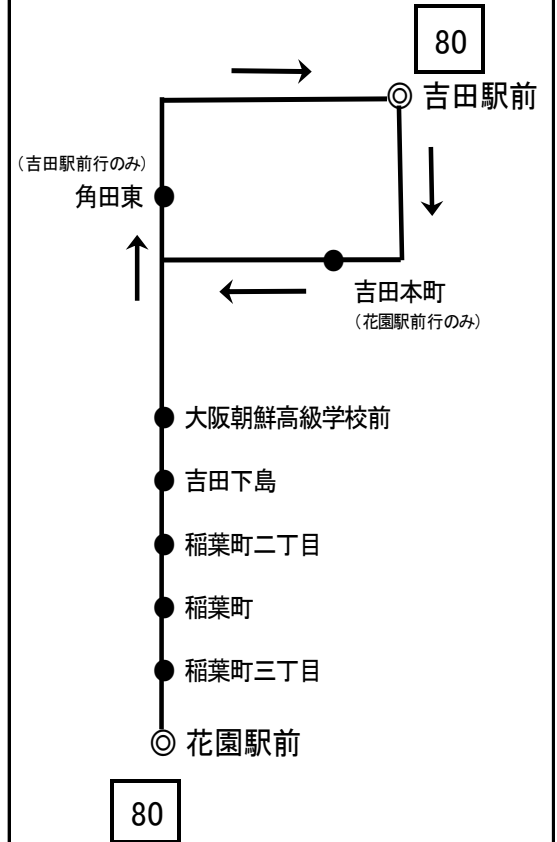

[80] 吉田駅前

6	
7	
8	
9	
10	
11	2
12	
13	
14	
15	
16	
17	
18	
19	
20	
21	
22	

7月21日のみ 運行

【運行系統図】

備考 近鉄バス枚岡営業所 Tel 072-981-0006(8:30~20:00)