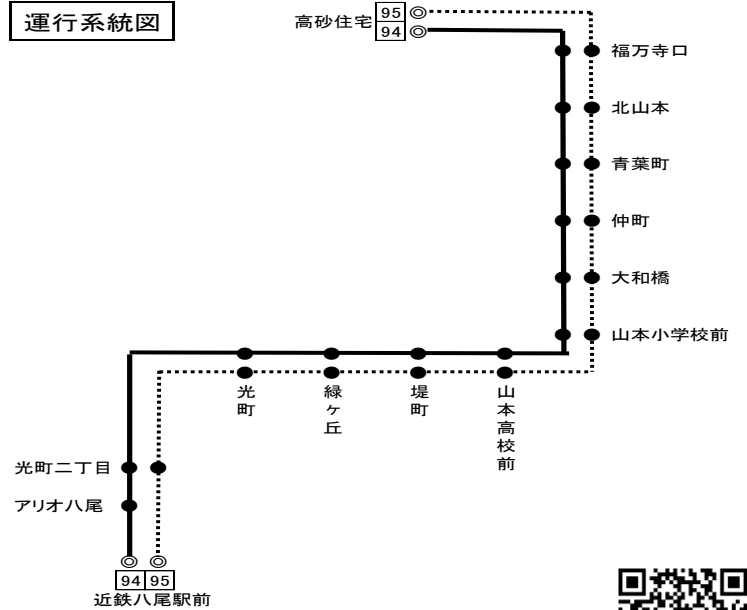

[95][94] 近鉄八尾駅前

時刻	全日
7	11
8	3
9	3 ● 53
10	● 53
11	● 53
12	
13	● 33
14	● 33
15	● 33
16	● 33
17	● 33

運行系統図

バスの接近情報はこちら

備考 近鉄バス八尾営業所 Tel 072-949-4681 (8:30~20:00)

●印は、[94]アリオ八尾を経由します