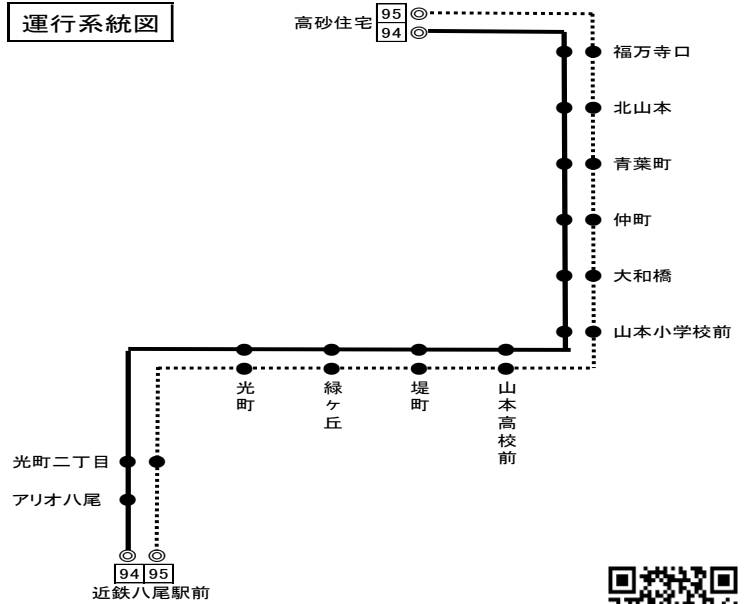

[95][94] 高砂住宅

時刻 全日

7	35
8	35
9	25
10	26
11	26
12	
13	6
14	6
15	6
16	6
17	6

運行系統図

備考 近鉄バス八尾営業所 Tel 072-949-4681 (8:30~20:00)

バスの接近情報はこちら