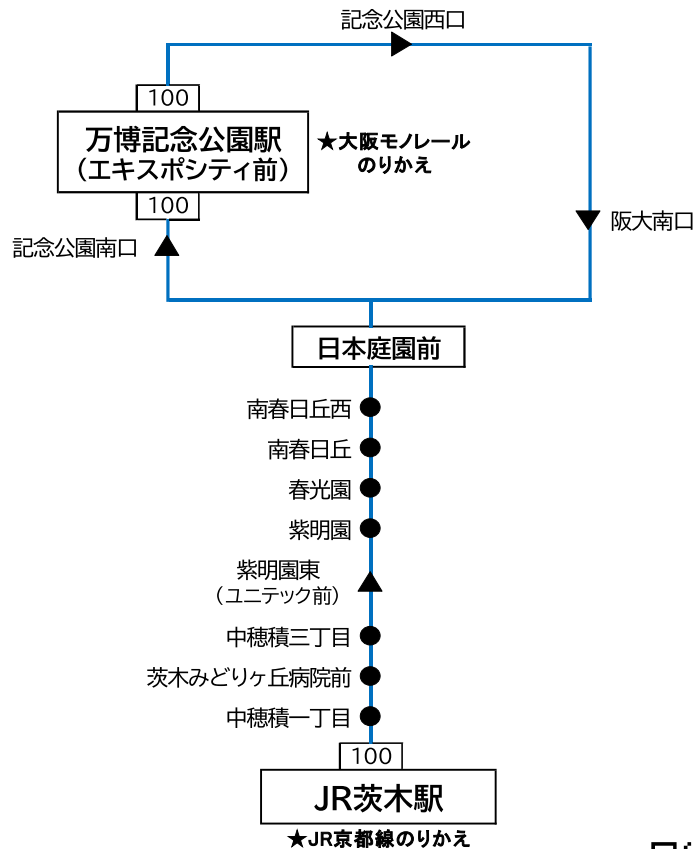

[100] 万博記念公園駅 ゆき (エキスポシティ前)

時刻	土曜日・休日
9	
10	13
11	13
12	58
13	58
14	
15	43
16	43
17	43
18	
19	
20	

◎運行系統図

100 JR茨木駅～万博記念公園駅(エキスポシティ前)

備考 交通事情によりバスの到着が遅れる場合がありますのでご了承ください。

近鉄バス鳥飼営業所 Tel 06-6349-5815(8:30~20:00)

バスの接近情報はこちら