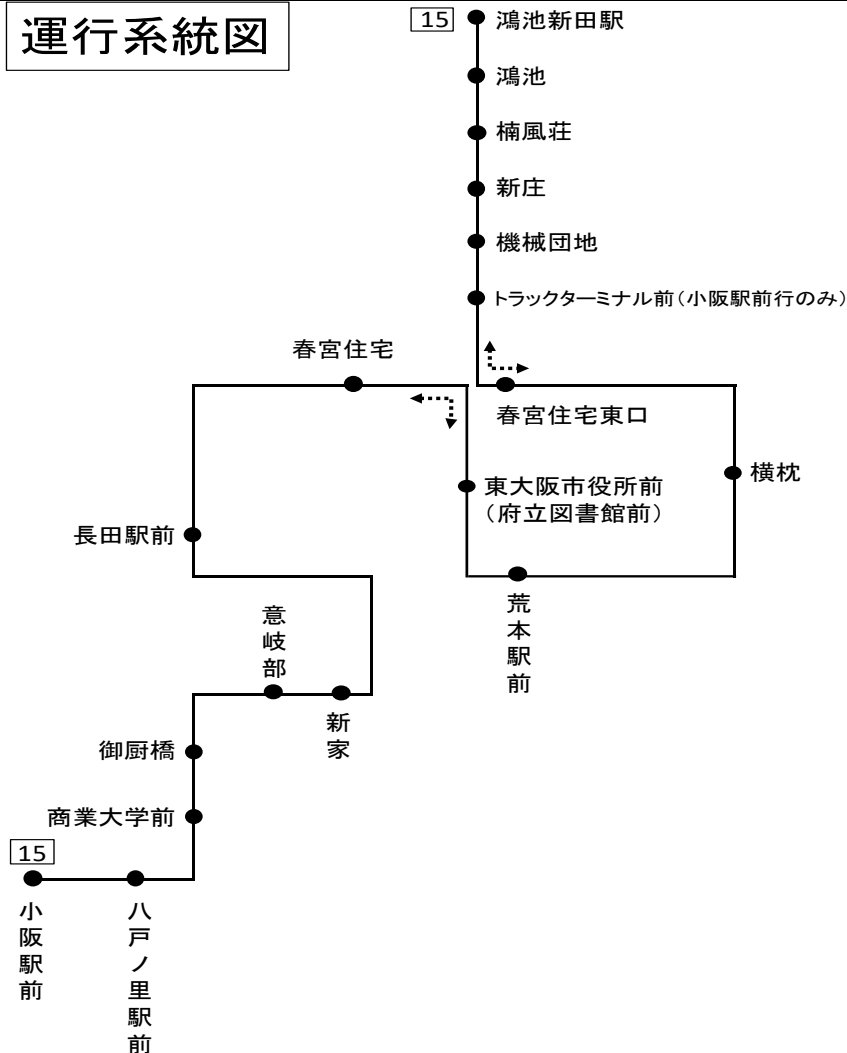

[15] 小阪駅前

時刻	月～金曜日用	土日祝用
6	40	
7	10 45	10
8	35	10
9	20	10
10	56	20
11	43	20
12		
13		20
14	45	36
15	36	46
16	51	
17	57	1
18		6
19	5	
20		
21		
22		
23		

運行系統図

備考 近鉄バス稲田営業所 Tel 06-6746-2565 (8:30~20:00)

バスの接近情報はこちら