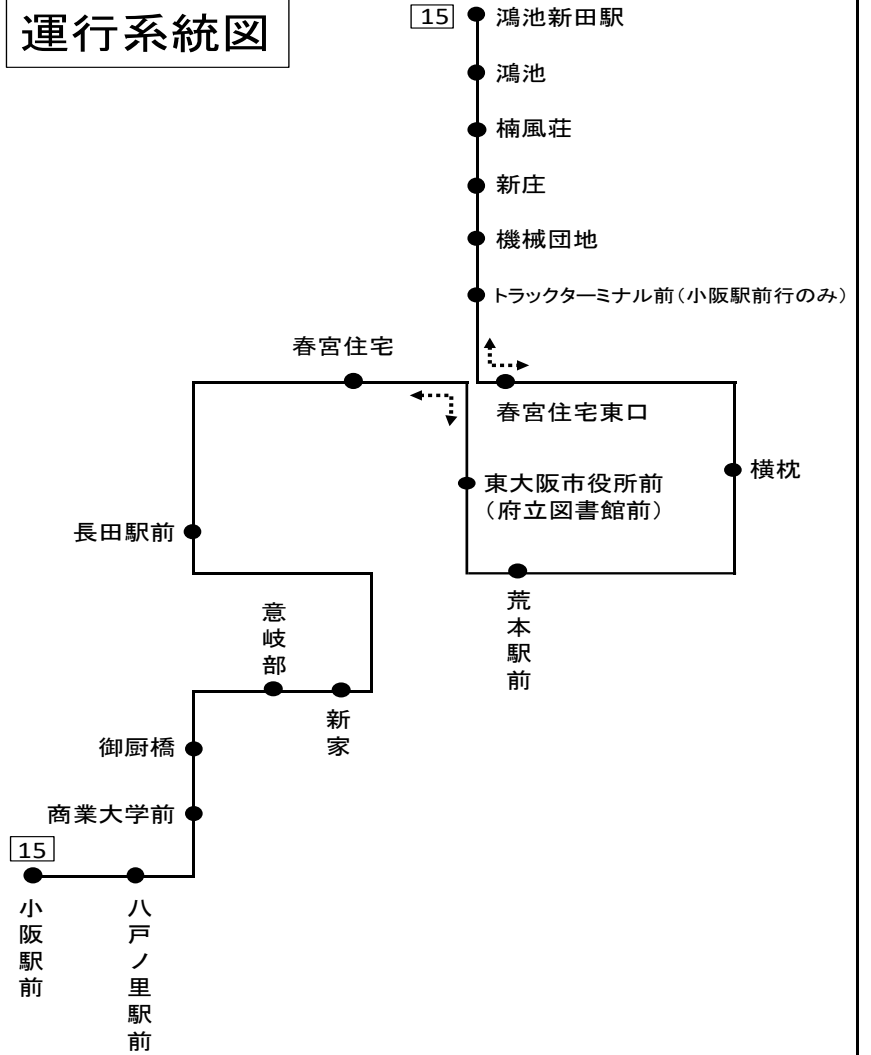

[15] 小阪駅前

| 時刻 | 月～金曜日用 | 土日祝用 |
|----|--------|------|
| 6 | 42 | |
| 7 | 12 48 | 11 |
| 8 | 38 | 11 |
| 9 | 23 | 11 |
| 10 | 59 | 21 |
| 11 | 46 | 21 |
| 12 | | |
| 13 | | 21 |
| 14 | 48 | 37 |
| 15 | 39 | 47 |
| 16 | 54 | |
| 17 | | 2 |
| 18 | 0 | 7 |
| 19 | 7 | |
| 20 | | |
| 21 | | |
| 22 | | |
| 23 | | |