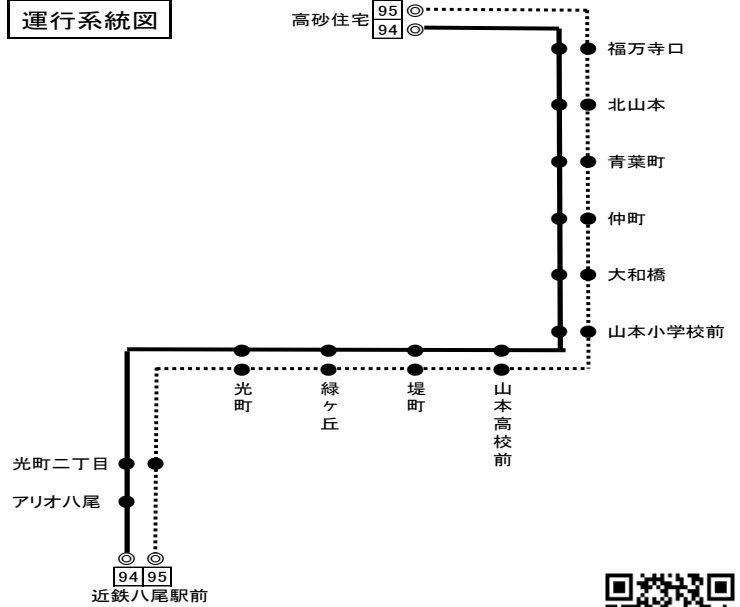

# [95][94] 高砂住宅

## 時刻 全日

7	38
8	38
9	28
10	29
11	29
12	
13	9
14	9
15	9
16	9
17	9

運行系統図

バスの接近情報はこちら

備考 近鉄バス八尾営業所 Tel 072-949-4681 (8:30~20:00)