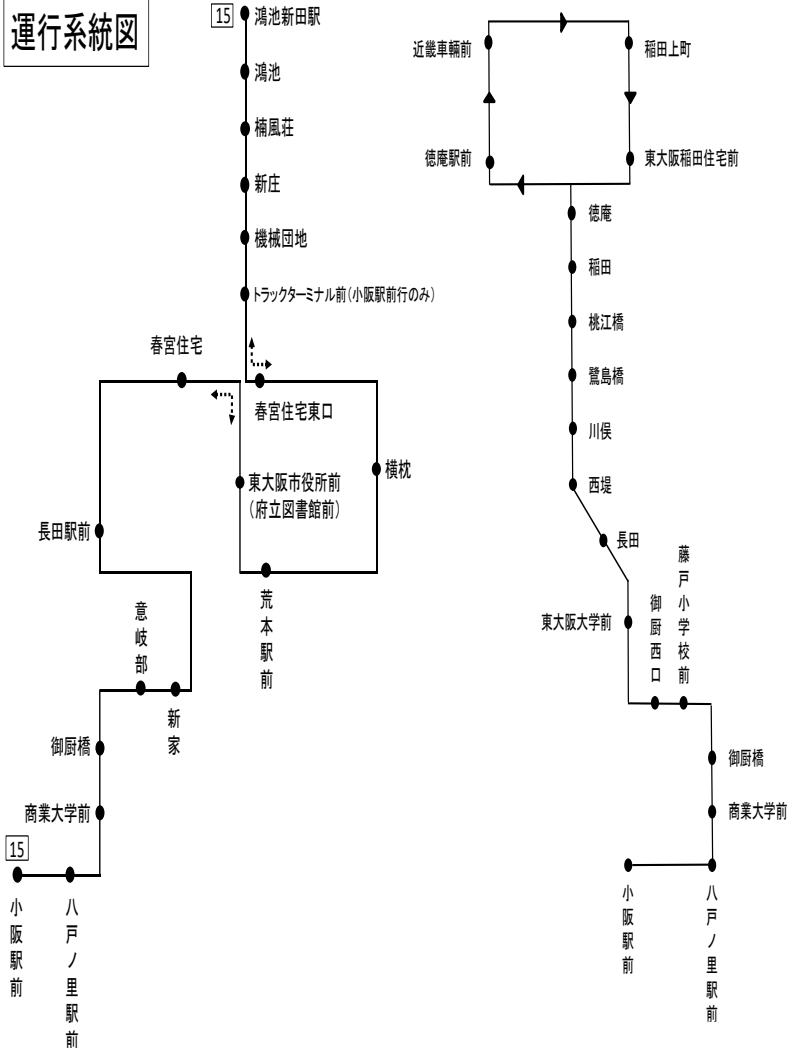

[15][21] 小阪駅前

時刻	月～金曜日用	土日祝用
6		
7	7 43 52	40 52
8	19 37	37 40
9	4 9 52 53	4 40 53
10		50
11	17 28	17 50
12	15 32	32
13		50
14	37	37
15	19 28 58	6 28 58
16	10 38	16 38
17	8 25 56	8 31 56
18	31	36
19	2 32	2
20		
21		
22		
23		

運行系統図

備考 近鉄バス稲田営業所 Tel 06-6746-2565(8:30~20:00)

バスの接近情報はこちら