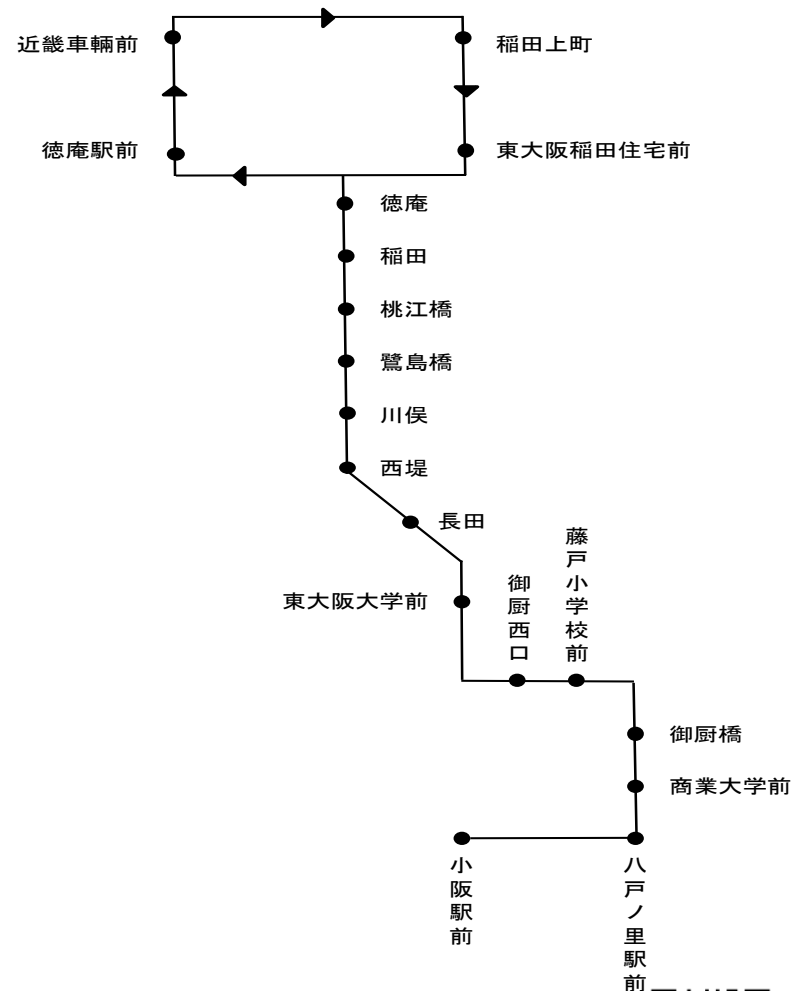

[21] 徳庵駅前

時刻	全日	
6		
7	5	50
8	17	
9	6	
10	30	
11	45	
12		
13	50	
14	41	
15	11	51
16	21	
17	9	
18	17	
19	^徳 24	
20		
21		
22		
23		

運行系統図

備考 近鉄バス稲田営業所 Tel 06-6746-2565(8:30~20:00)
 徳印は、徳庵駅止めです。

バスの接近情報はこちら