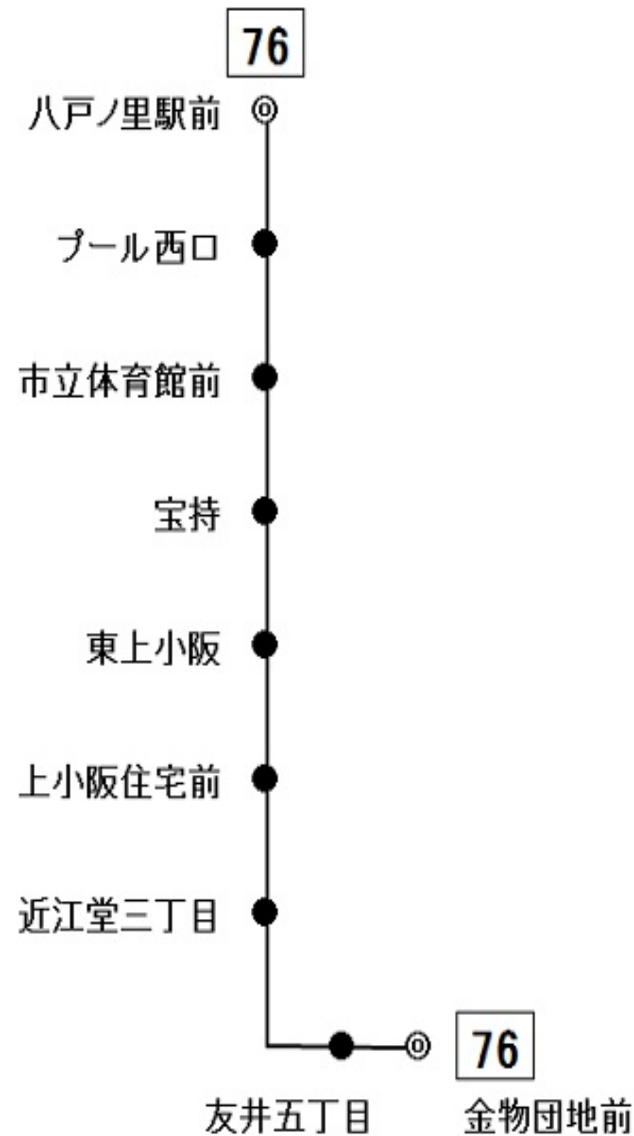

76 金物団地前行き

時刻

月曜日～土曜日用

休日用

6				
7	23	40		
8	5	15	40	17 53
9	10	40		30
10	40			10 50
11	30			
12	58			10 50
13	51			30
14	30	51		30
15	21	36		10 50
16	1	15		
17	0	52		0 40
18	32			20
19	20			0
20	0			
21				

*** お客様へお願い ***

◎後扉から乗って前扉からお降りください。

◎危険物の車内持込は法令により禁止されています。

◎お降りの際は降車ベルのボタンを押してお知らせください。

◎運賃お支払いの際は、つり銭のいらないよう小銭をご用意ください。

◎運賃は降車の際に直接運賃箱へお入れください。