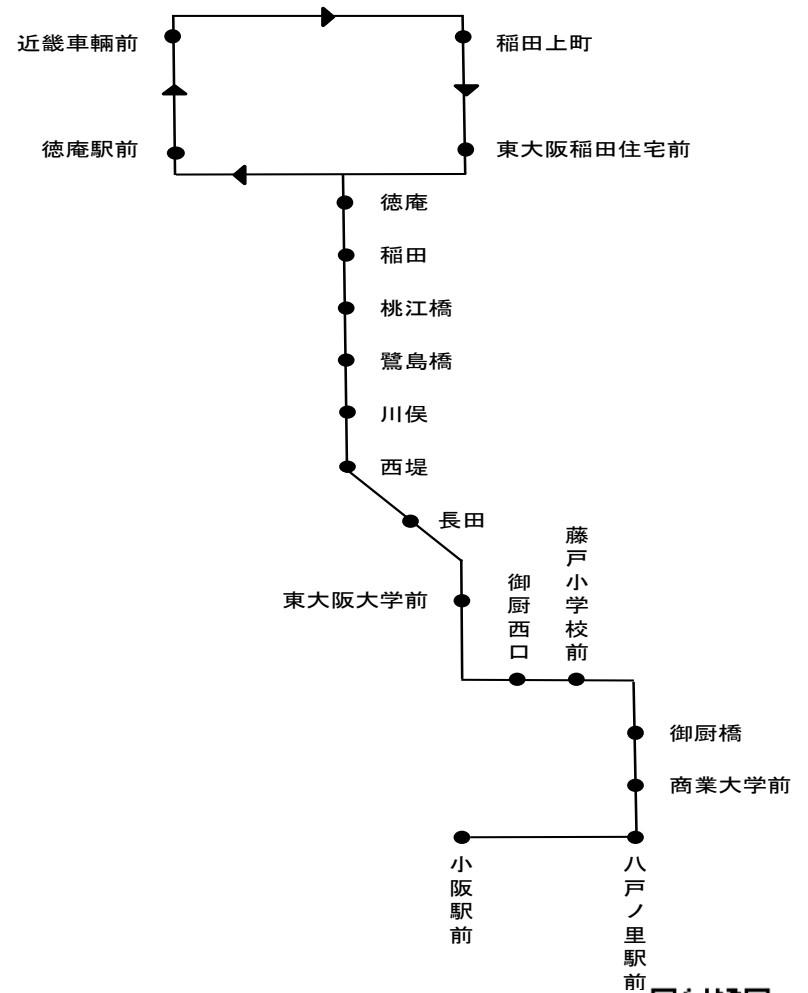

[21] 小阪駅前

時刻	全日	
6		
7	38	
8	23	50
9	39	
10		
11	3	
12	18	
13		
14	23	
15	14	44
16	24	54
17	42	
18	50	
19		
20		
21		
22		
23		

運行系統図

備考 近鉄バス稲田営業所 Tel 06-6746-2565(8:30~20:00)

バスの接近情報はこちら