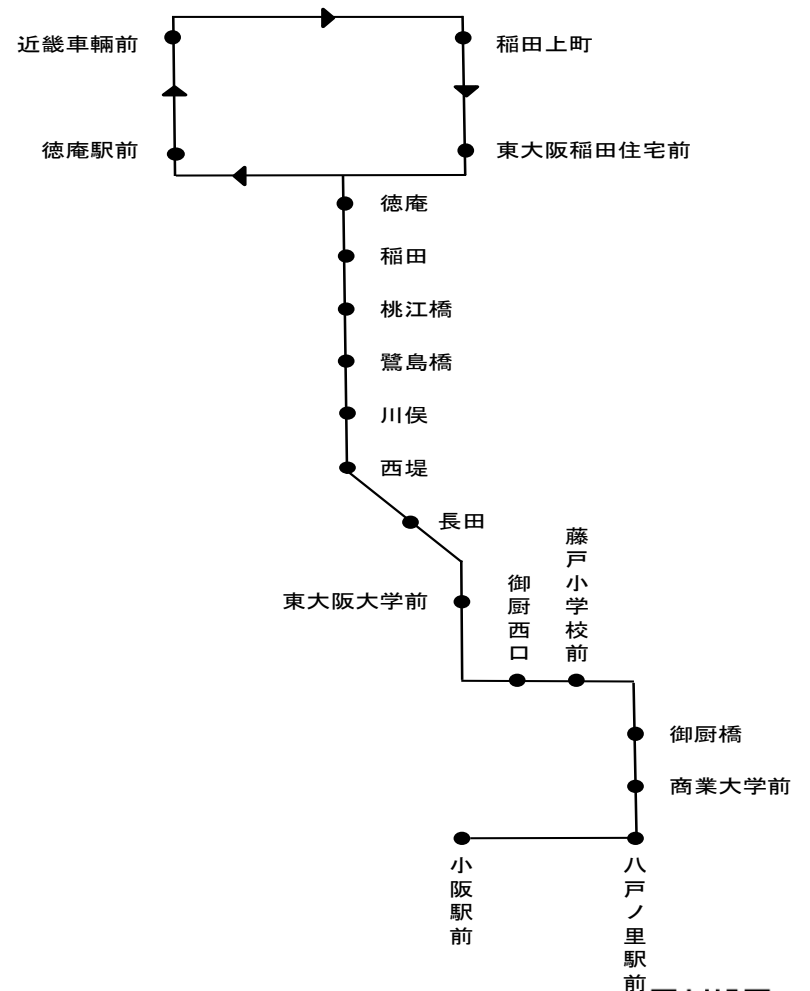

# [21] 徳庵駅前

時刻	全日	
6		
7	19	
8	4	31
9	20	
10	44	
11	59	
12		
13		
14	4	55
15	25	
16	5	35
17	23	
18	31	
19	<sup>徳</sup> 38	
20		
21		
22		
23		

## 運行系統図

備考 近鉄バス稲田営業所 Tel 06-6746-2565(8:30~20:00)  
 徳印は、徳庵駅止めです。

バスの接近情報はこちら