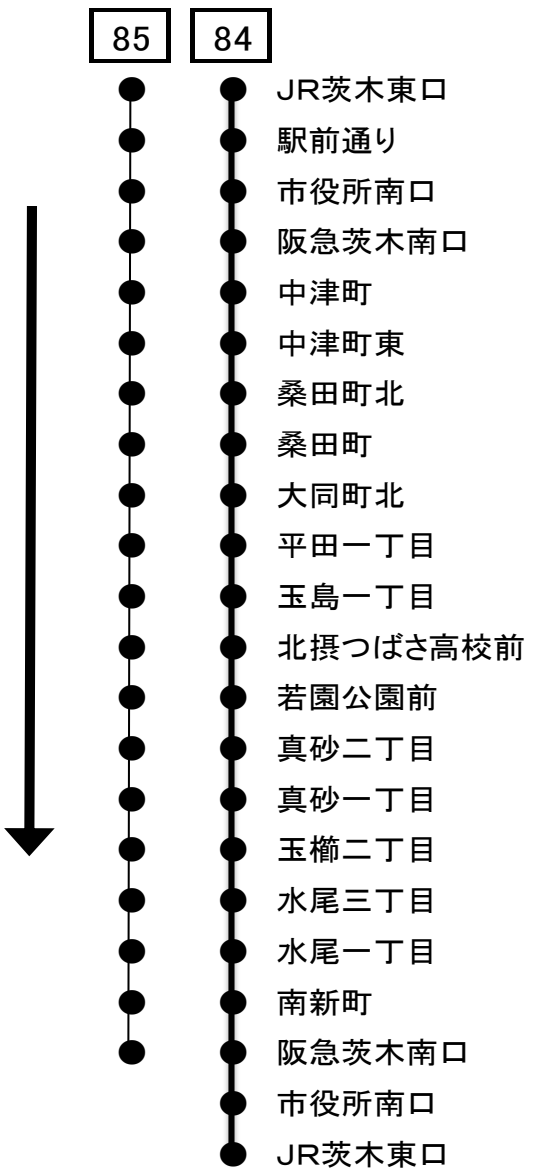

[84] JR茨木東口ゆき [85] 阪急茨木南口

時刻	月～金曜日用				土日祝用		
5							
6	32	54			34		
7	20	45			20	40	
8	5	15	30	45	0	20	40
9	0	20	41		0	20	41
10	1	21	41		1	21	41
11	1	21	41		1	21	41
12	1	21	41		1	21	41
13	1	21	41		1	21	41
14	1	21	41		1	21	41
15	1	21	41		1	21	41
16	1	21	41		1	21	41
17	1	21	40	55	1	21	42
18	10	25	40	55	2	22	49
19	10	24	39	54	19	48	
20	8	23	45		17	47	
21	15	44			16	57	
22	14	44					
23	阪 19						

備考 近鉄バス鳥飼営業所 Tel 06-6349-5815(8:30~20:00)
 阪印は、[85]水尾三丁目経由阪急茨木南口止め

バスの接近情報はこちら