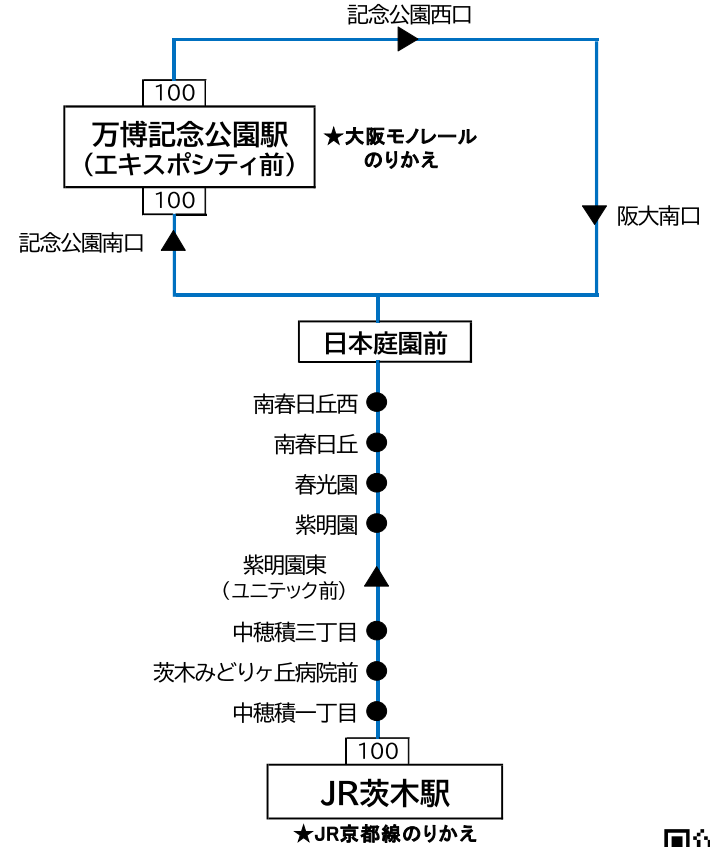

# [100] 万博記念公園駅 ゆき (エキスポシティ前)

時刻	土曜日・休日
9	
10	8
11	8
12	53
13	53
14	
15	38
16	38
17	38
18	
19	
20	

## ◎運行系統図

100 JR茨木駅～万博記念公園駅(エキスポシティ前)

備考 交通事情によりバスの到着が遅れる場合がありますのでご了承ください。

近鉄バス鳥飼営業所 Tel 06-6349-5815(8:30~20:00)

バスの接近情報はこちら