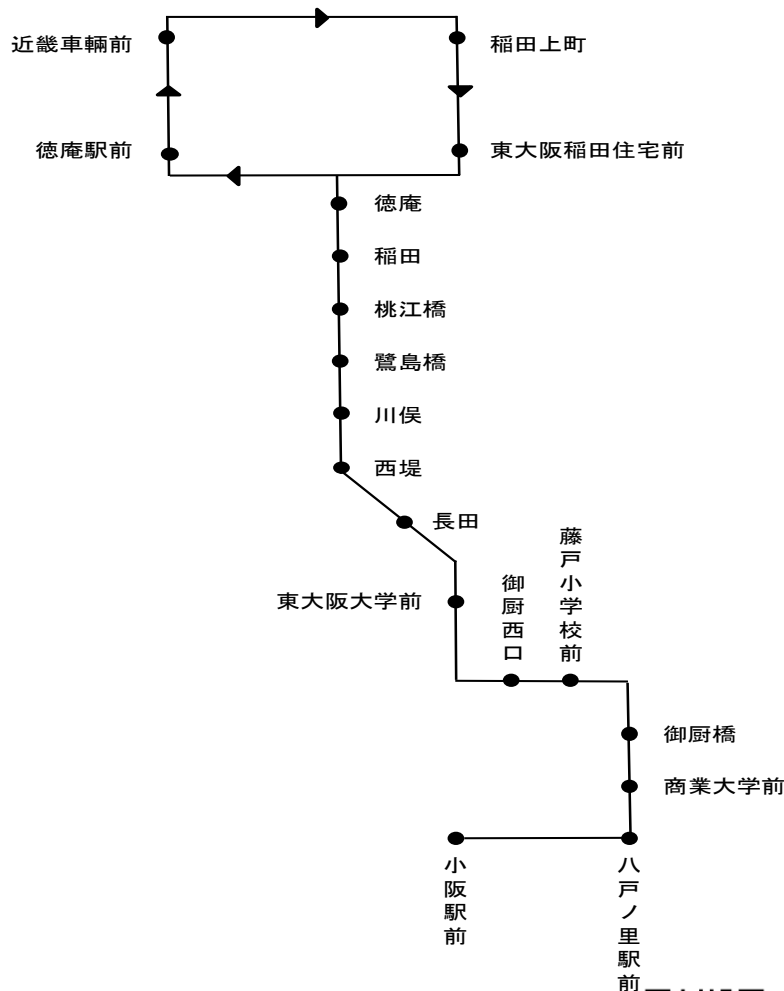

# [21] 小阪駅前

時刻	全日	
6		
7	44	
8	29	56
9	45	
10		
11	9	
12	24	
13		
14	29	
15	20	50
16	30	
17	0	48
18	56	
19		
20		
21		
22		
23		

## 運行系統図

備考 近鉄バス稲田営業所 Tel 06-6746-2565(8:30~20:00)

バスの接近情報はこちら