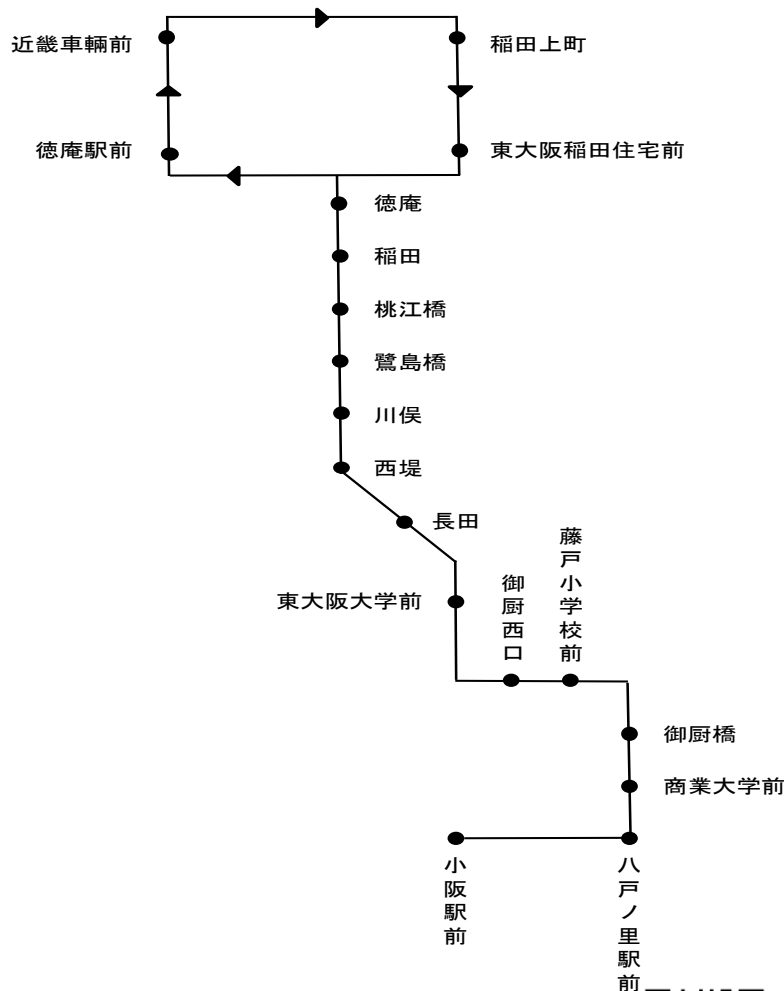

[21] 徳庵駅前

時刻	全日	
6		
7	13	58
8	25	
9	14	
10	38	
11	53	
12		
13	58	
14	49	
15	19	59
16	29	
17	17	
18	25	
19	^徳 32	
20		
21		
22		
23		

運行系統図

備考 近鉄バス稲田営業所 Tel 06-6746-2565(8:30~20:00)
 徳印は、徳庵駅止めです。

バスの接近情報はこちら