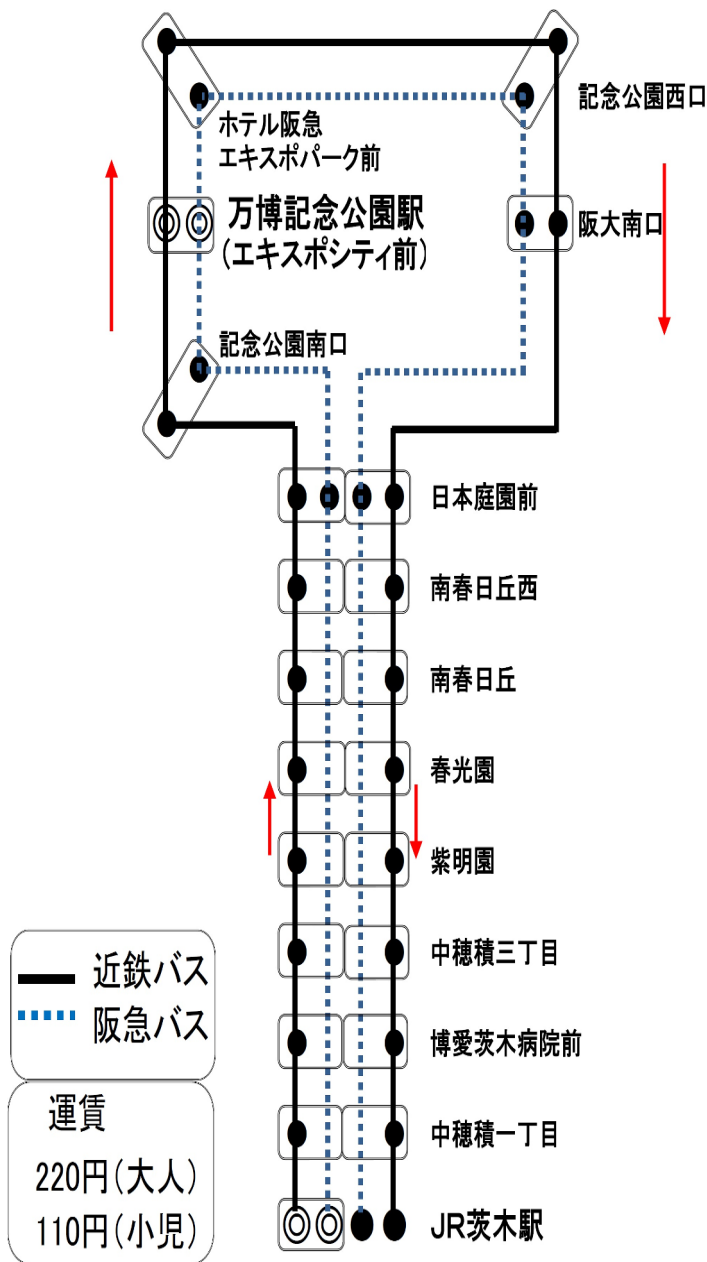

100 JR茨木駅 行

時刻	平・土・日祝共通			
7				
8	近6	近36		
9	近6	近36	●51	
10	近6	●21	近36	●51
11	近6	●21	近36	●51
12	近6	●21	近36	●51
13	近6	●21	近36	●51
14	近6	●21	近36	●51
15	近6	●21	近36	●51
16	近6	●21	近36	●51
17	近6	●21	近36	●51
18	近6	●21	近36	●51
19	近6	●21	近36	●51
20	近6	●21	近36	
21	近6	近36		
22				

運行系統図

備考

近印 . . . 近鉄バス運行便 (各バス停に止まります)

阪印 . . . 阪急バス運行便

●印 . . . 急行 (日本庭園前⇔JR茨木駅間は止まりません)

近鉄バス鳥飼営業所
 阪急バス茨木営業所

TEL 06-6349-5815 (8:30~18:00)
 TEL 072-643-6301