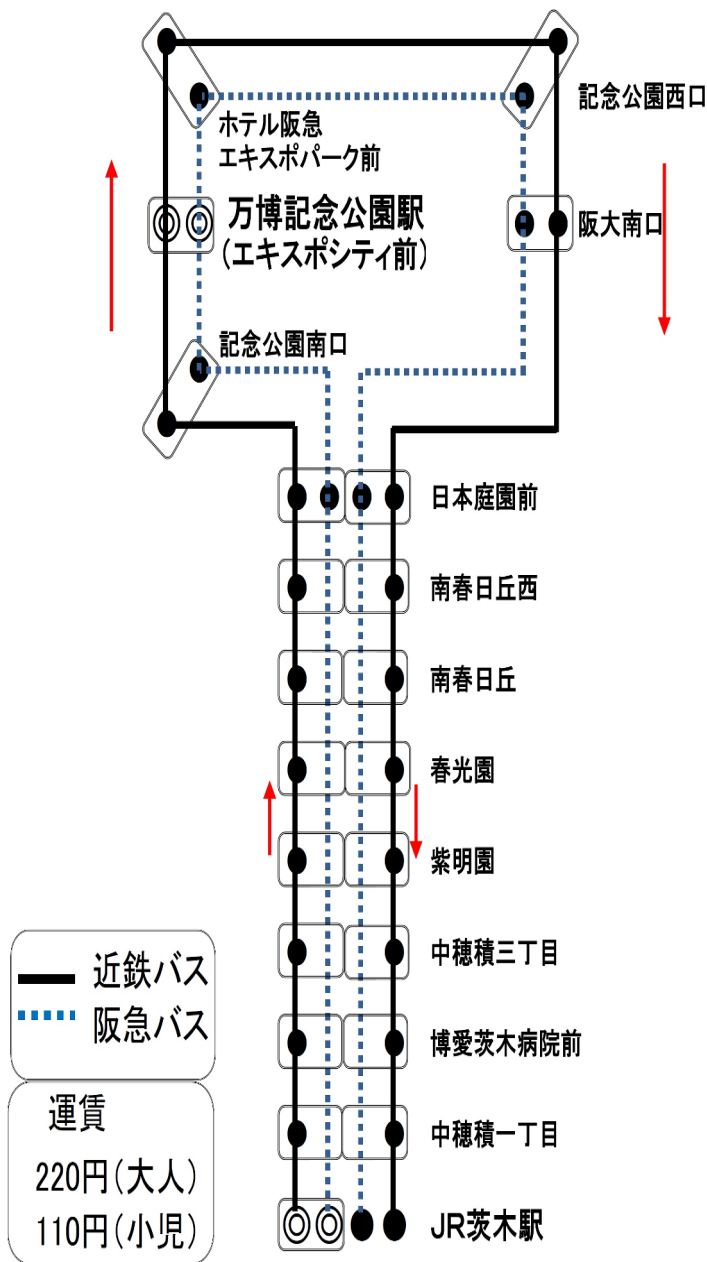

100 JR茨木駅 行

時刻	平・土・日祝共通			
7				
8	近6	●21 阪	近36	●51 阪
9	近6	●21 阪	近36	●51 阪
10	近6	●21 阪	近36	●51 阪
11	近6	●21 阪	近36	●51 阪
12	近6	●21 阪	近36	●51 阪
13	近6	●21 阪	近36	●51 阪
14	近6	●21 阪	近36	●51 阪
15	近6	●21 阪	近36	●51 阪
16	近6	●21 阪	近36	●51 阪
17	近6	●21 阪	近36	●51 阪
18	近6	●21 阪	近36	●51 阪
19	近6	●21 阪	近36	●51 阪
20	近6	●21 阪	近36	●51 阪
21	近6	●21 阪	近36	●51 阪
22				

運行系統図

備考

近印・・・近鉄バス運行便（各バス停に止まります）

阪印・・・阪急バス運行便

●印・・・急行（日本庭園前⇔JR茨木駅間は止まりません）

近鉄バス鳥飼営業所
阪急バス茨木営業所

TEL 06-6349-5815 (8:30~18:00)
TEL 072-643-6301