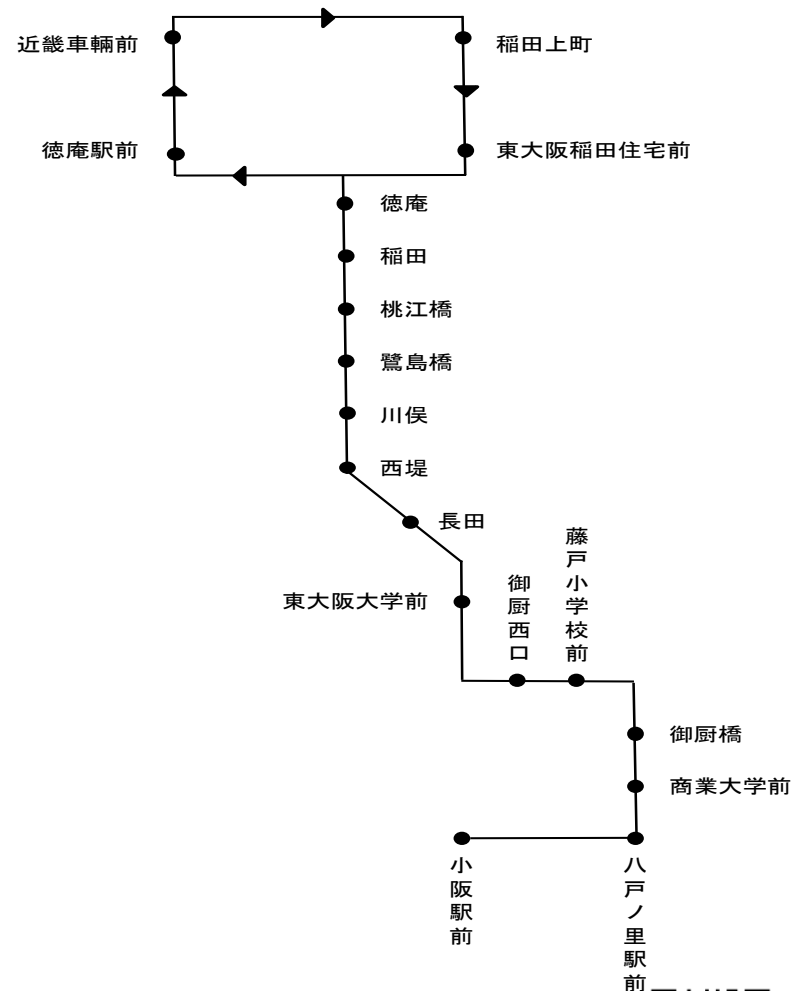

[21] 小阪駅前

時刻	全日	
6		
7	45	
8	30	57
9	46	
10		
11	10	
12	25	
13		
14	30	
15	21	51
16	31	
17	1	49
18	57	
19		
20		
21		
22		
23		

運行系統図

備考 近鉄バス稲田営業所 Tel 06-6746-2565(8:30~20:00)

バスの接近情報はこちら