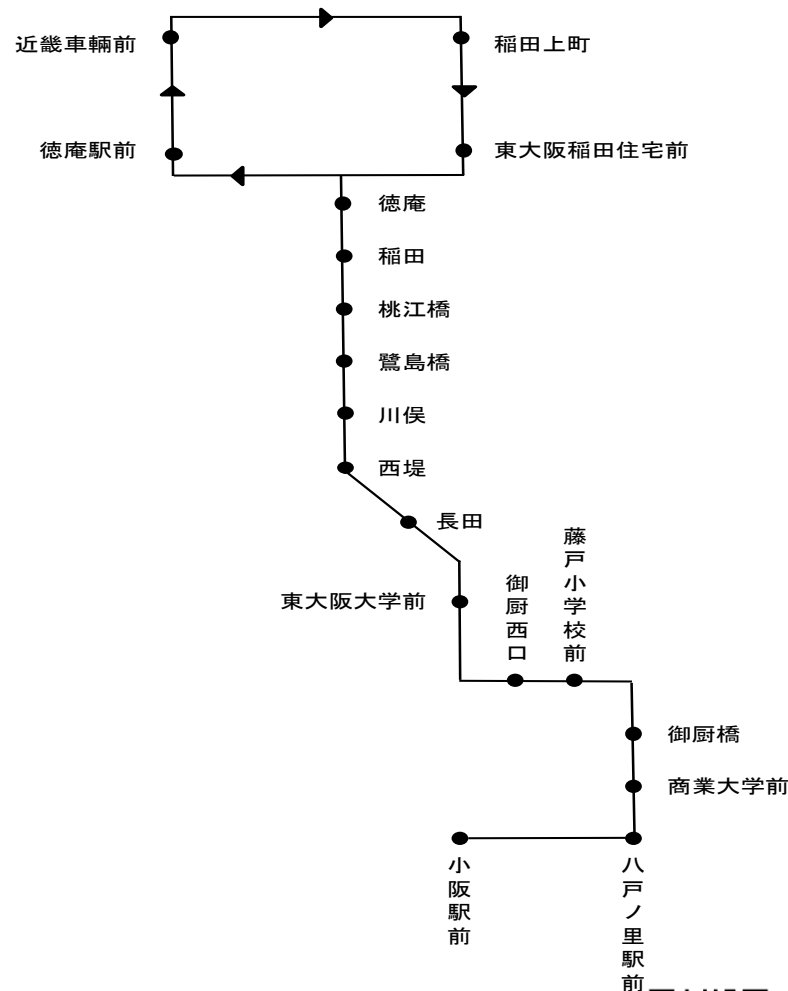

[21] 徳庵駅前

時刻	全日	
6		
7	12	57
8	24	
9	13	
10	37	
11	52	
12		
13	57	
14	48	
15	18	58
16	28	
17	16	
18	24	
19	^徳 31	
20		
21		
22		
23		

運行系統図

備考 近鉄バス稲田営業所 Tel 06-6746-2565(8:30~20:00)
徳印は、徳庵駅止めです。

バスの接近情報はこちら