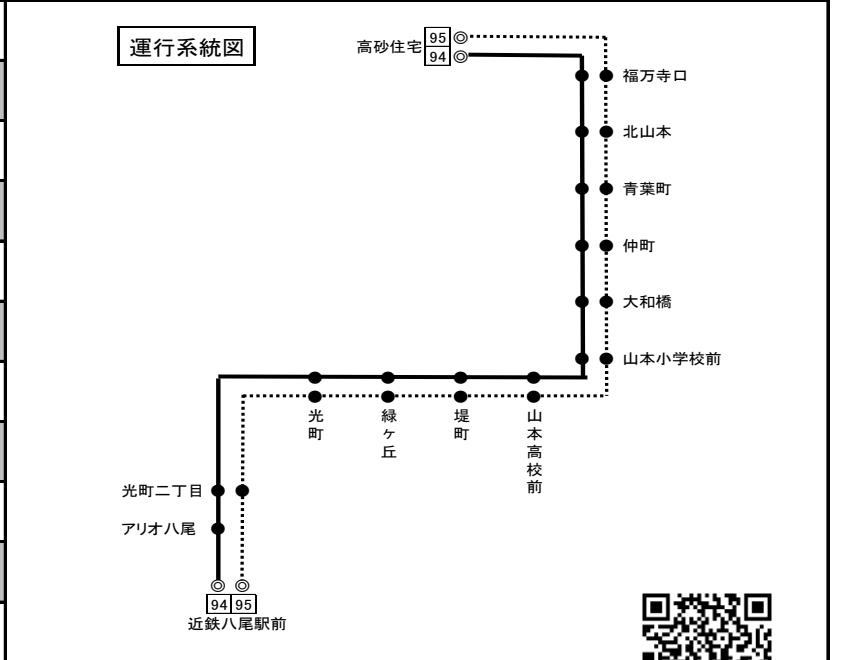

[95][94] 高砂住宅

| 時刻 | 全日 |
|----|----|
| 7 | 32 |
| 8 | 32 |
| 9 | 22 |
| 10 | 23 |
| 11 | 23 |
| 12 | |
| 13 | 3 |
| 14 | 3 |
| 15 | 3 |
| 16 | 3 |
| 17 | 3 |

備考 近鉄バス八尾営業所 Tel 072-949-4681 (8:30~20:00)

バスの接近情報はこちら