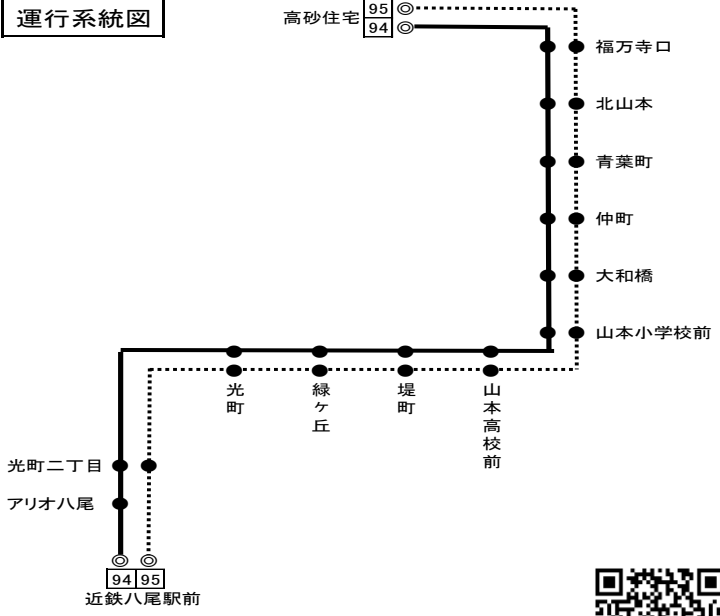

[95][94] 高砂住宅

時刻 全日

7	33
8	33
9	23
10	24
11	24
12	
13	4
14	4
15	4
16	4
17	4

運行系統図

備考 近鉄バス八尾営業所 Tel 072-949-4681 (8:30~20:00)

バスの接近情報はこちら