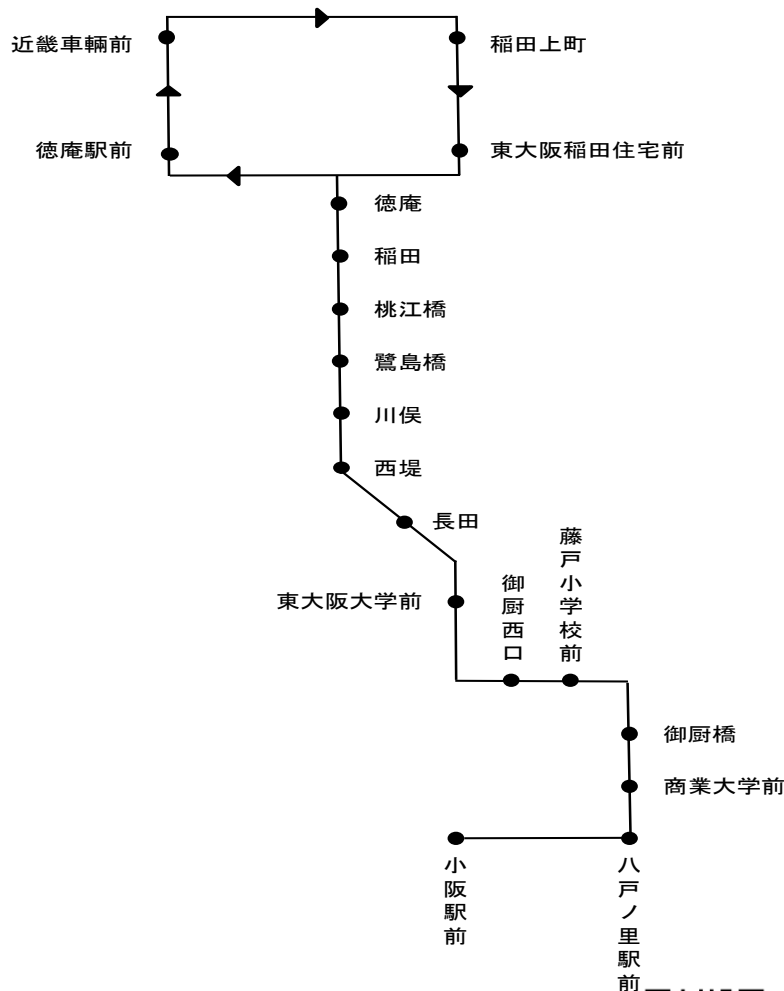

# [21] 小阪駅前

時刻	全日	
6		
7	43	
8	28	55
9	44	
10		
11	8	
12	23	
13		
14	28	
15	19	49
16	29	59
17	47	
18	55	
19		
20		
21		
22		
23		

## 運行系統図

備考 近鉄バス稲田営業所 Tel 06-6746-2565(8:30~20:00)

バスの接近情報はこちら