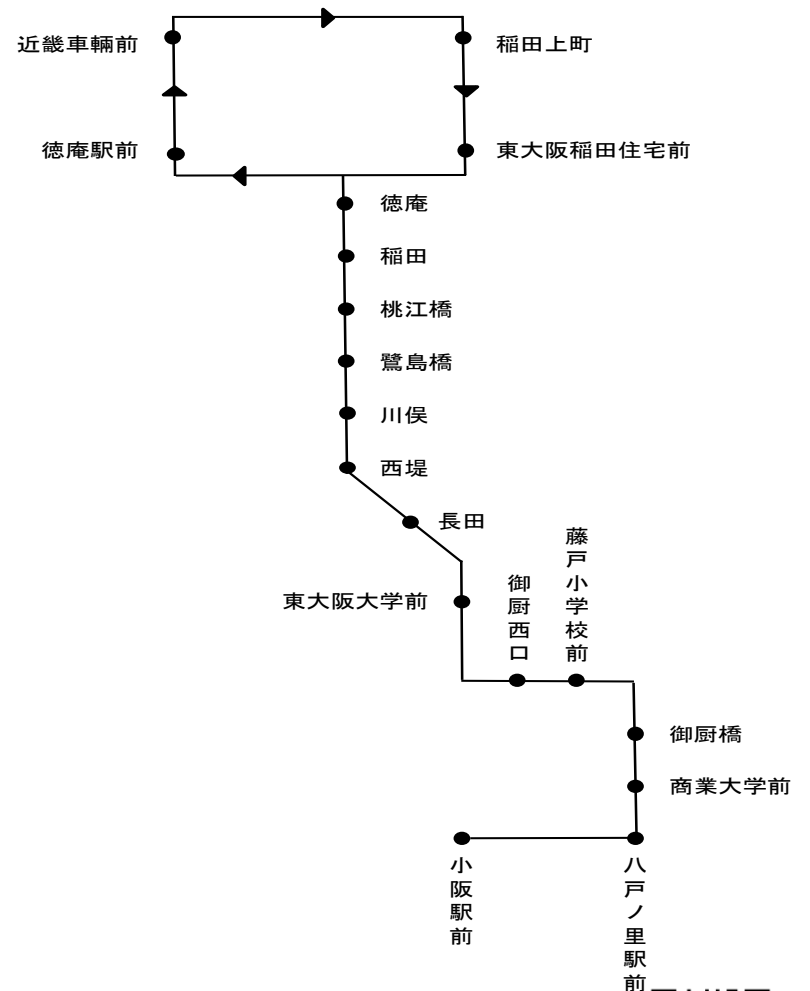

[21] 徳庵駅前

時刻	全日	
6		
7	14	59
8	26	
9	15	
10	39	
11	54	
12		
13	59	
14	50	
15	20	
16	0	30
17	18	
18	26	
19	徳 33	
20		
21		
22		
23		

運行系統図

備考 近鉄バス稲田営業所 Tel 06-6746-2565(8:30~20:00)
 徳印は、徳庵駅止めです。

バスの接近情報はこちら