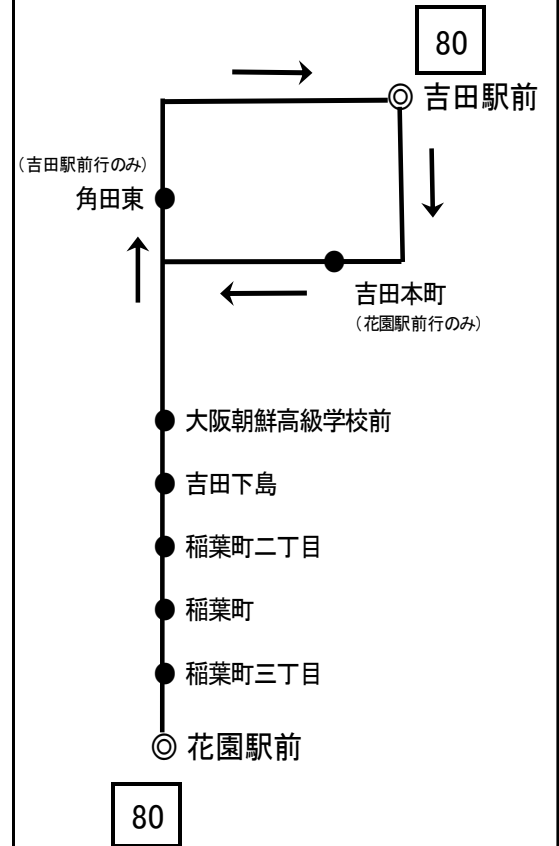

[80] 吉田駅前

6	
7	
8	
9	
10	
11	0
12	
13	
14	
15	
16	
17	
18	
19	
20	
21	
22	

7月21日のみ 運行

【運行系統図】

備考 近鉄バス枚岡営業所 Tel 072-981-0006(8:30~20:00)