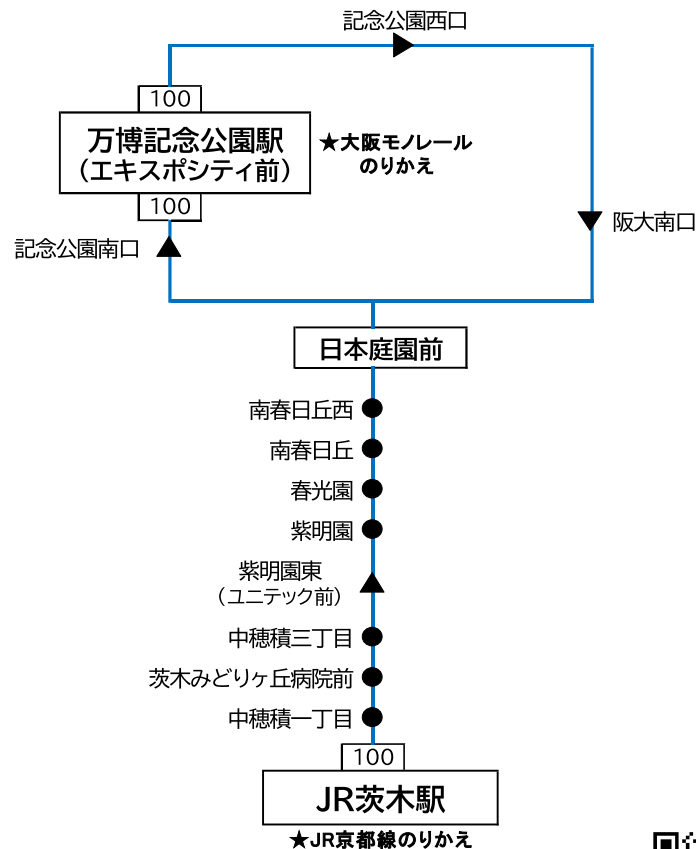

[100] 万博記念公園駅 ゆき (エキスポシティ前)

時刻	土曜日・休日
9	
10	4
11	4
12	49
13	49
14	
15	34
16	34
17	34
18	
19	
20	

◎運行系統図

100 JR茨木駅～万博記念公園駅(エキスポシティ前)

備考 交通事情によりバスの到着が遅れる場合がありますのでご了承ください。

近鉄バス鳥飼営業所 Tel 06-6349-5815(8:30~20:00)

バスの接近情報はこちら