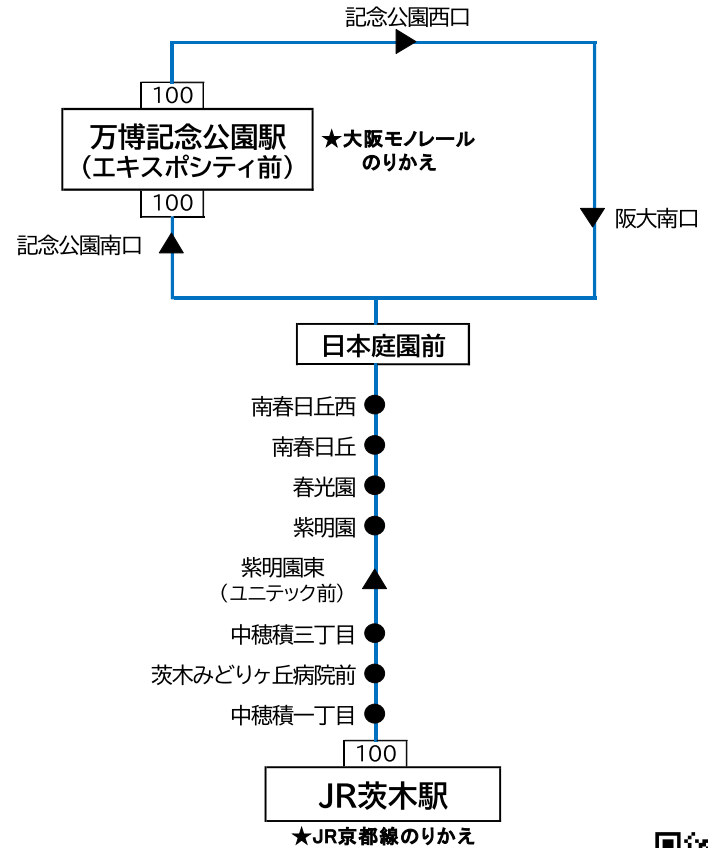

[100] 万博記念公園駅 ゆき (エキスポシティ前)

時刻	土曜日・休日
9	
10	10
11	10
12	55
13	55
14	
15	40
16	40
17	40
18	
19	
20	

◎運行系統図

100 JR茨木駅～万博記念公園駅(エキスポシティ前)

備考 交通事情によりバスの到着が遅れる場合がありますのでご了承ください。

近鉄バス鳥飼営業所 Tel 06-6349-5815(8:30~20:00)

バスの接近情報はこちら