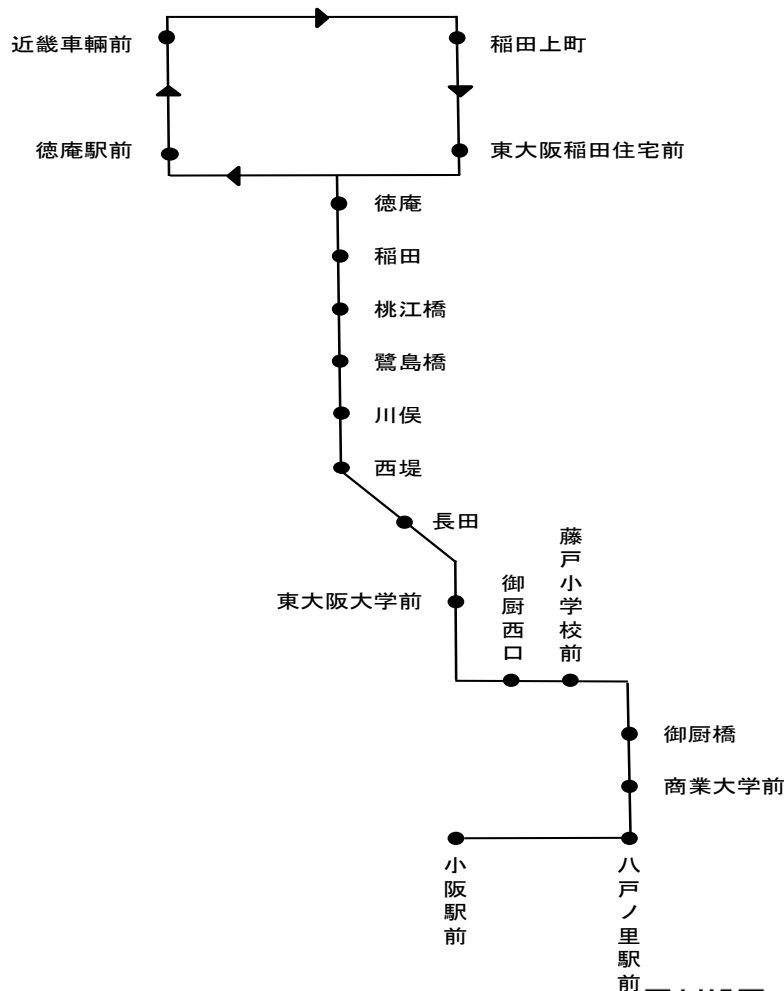

[21] 小阪駅前

時刻	全日	
6		
7	41	
8	26	53
9	42	
10		
11	6	
12	21	
13		
14	26	
15	17	47
16	27	57
17	45	
18	53	
19		
20		
21		
22		
23		

運行系統図

備考 近鉄バス稲田営業所 Tel 06-6746-2565(8:30~20:00)

バスの接近情報はこちら