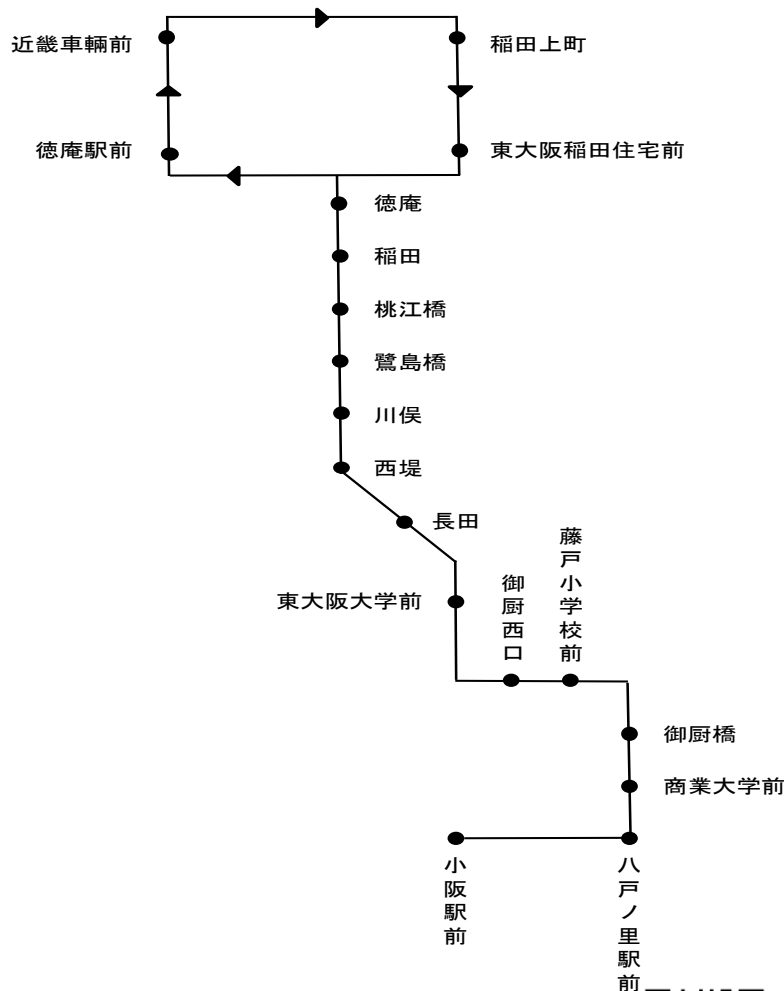

[21] 徳庵駅前

時刻	全日	
6		
7	16	
8	1	28
9	17	
10	41	
11	56	
12		
13		
14	1	52
15	22	
16	2	32
17	20	
18	28	
19	徳 35	
20		
21		
22		
23		

運行系統図

備考 近鉄バス稲田営業所 Tel 06-6746-2565(8:30~20:00)
徳印は、徳庵駅止めです。

バスの接近情報はこちら