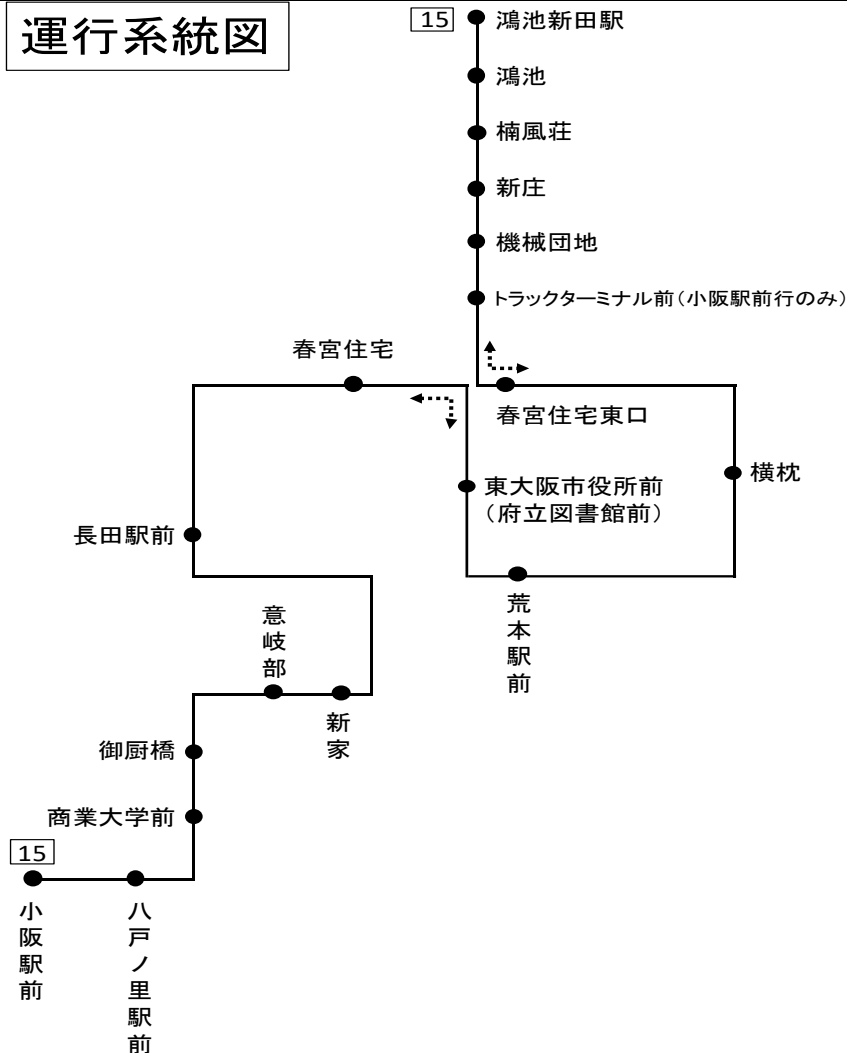

[15] 小阪駅前

時刻	月～金曜日用	土日祝用
6	34	
7	4 39	4
8	29	4
9	14	4
10	50	14
11	37	14
12		
13		14
14	38	29
15	29	39
16	44	54
17	50	59
18	59	
19		
20		
21		
22		
23		

運行系統図

備考 近鉄バス稲田営業所 Tel 06-6746-2565(8:30~20:00)

バスの接近情報はこちら