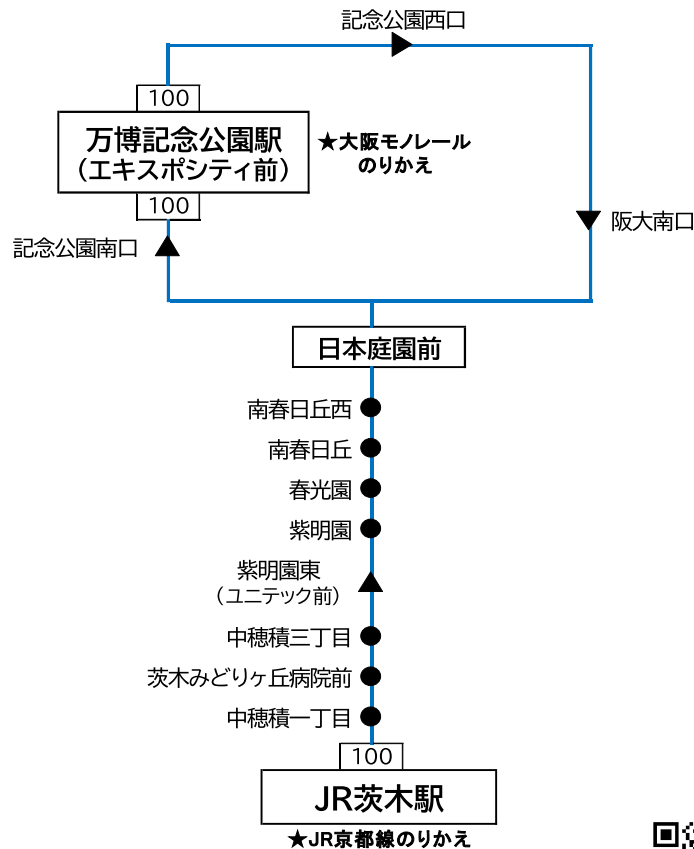

# [100] 万博記念公園駅 ゆき (エキスポシティ前)

時刻	土曜日・休日
9	
10	5
11	5
12	50
13	50
14	
15	35
16	35
17	35
18	
19	
20	

## ◎運行系統図

100 JR茨木駅～万博記念公園駅(エキスポシティ前)

備考 交通事情によりバスの到着が遅れる場合がありますのでご了承ください。

近鉄バス鳥飼営業所 Tel 06-6349-5815(8:30~20:00)

バスの接近情報はこちら