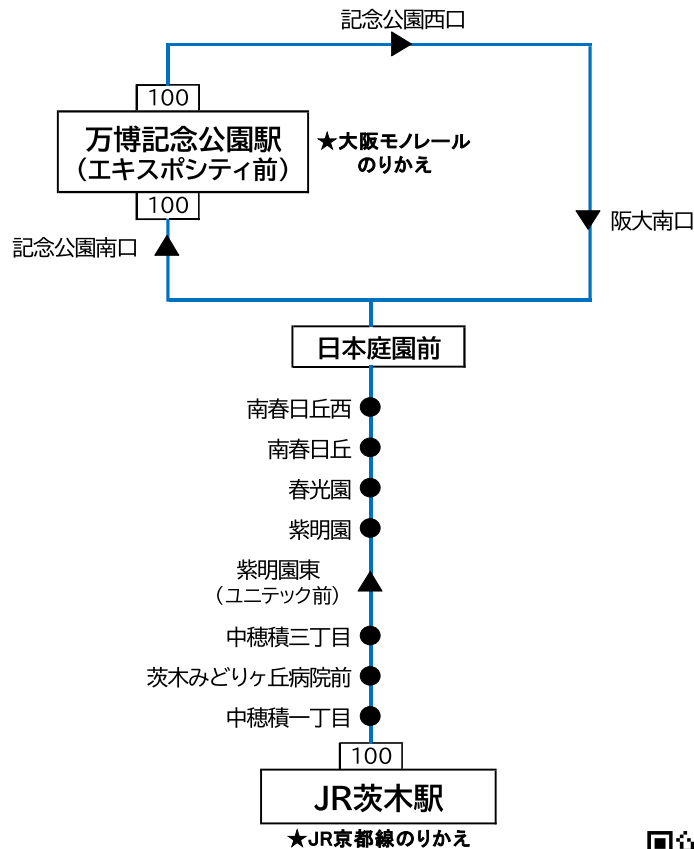

[100] 万博記念公園駅 ゆき (エキスポシティ前)

時刻 **土曜日・休日**

9	
10	3
11	3
12	48
13	48
14	
15	33
16	33
17	33
18	
19	
20	

◎運行系統図

100 JR茨木駅～万博記念公園駅(エキスポシティ前)

備考 交通事情によりバスの到着が遅れる場合がありますのでご了承ください。

近鉄バス鳥飼営業所 Tel 06-6349-5815(8:30~20:00)

バスの接近情報はこちら