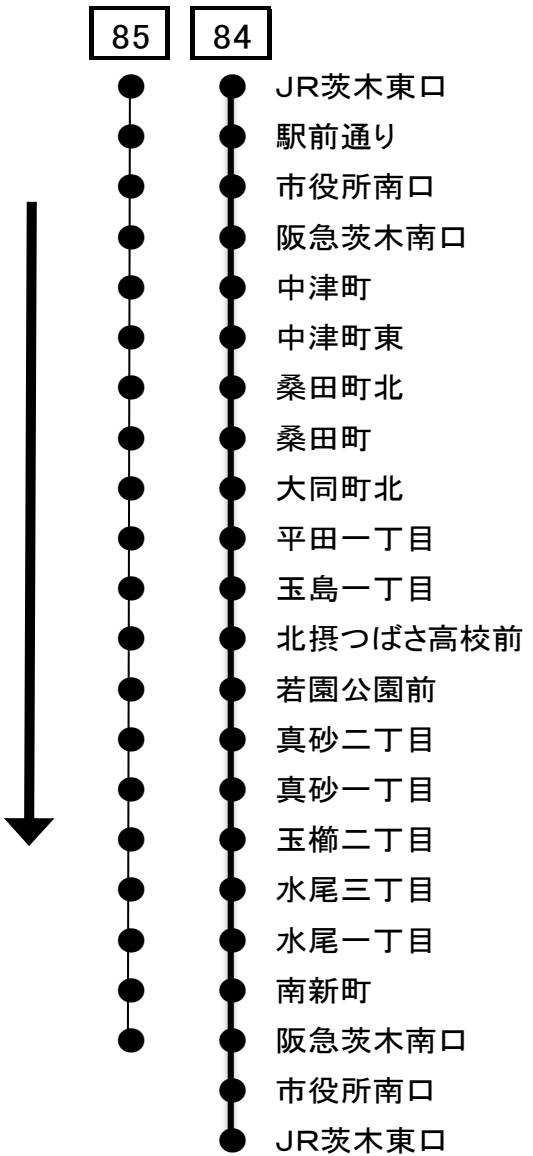

[84] 桑田町→水尾三丁目方面循環 [85] 阪急茨木南口

時刻	月～金曜日用			土日祝用			
5							
6	59			59			
7	24	44	54	19	39	59	
8	9	24	39	59	19	39	59
9	20	40		20	40		
10	0	20	40	0	20	40	
11	0	20	40	0	20	40	
12	0	20	40	0	20	40	
13	0	20	40	0	20	40	
14	0	20	40	0	20	40	
15	0	20	40	0	20	40	
16	0	20	40	0	20	40	
17	0	19	34	49	0	21	41
18	4	19	34	49	1	28	58
19	3	18	33	48	27	57	
20	3	25	55	27	56		
21	24	54		37			
22	24	^阪 59					
23							

備考 近鉄バス鳥飼営業所 Tel 06-6349-5815(8:30~20:00)
 阪印は、[85]水尾三丁目経由阪急茨木南口止め

バスの接近情報はこちら