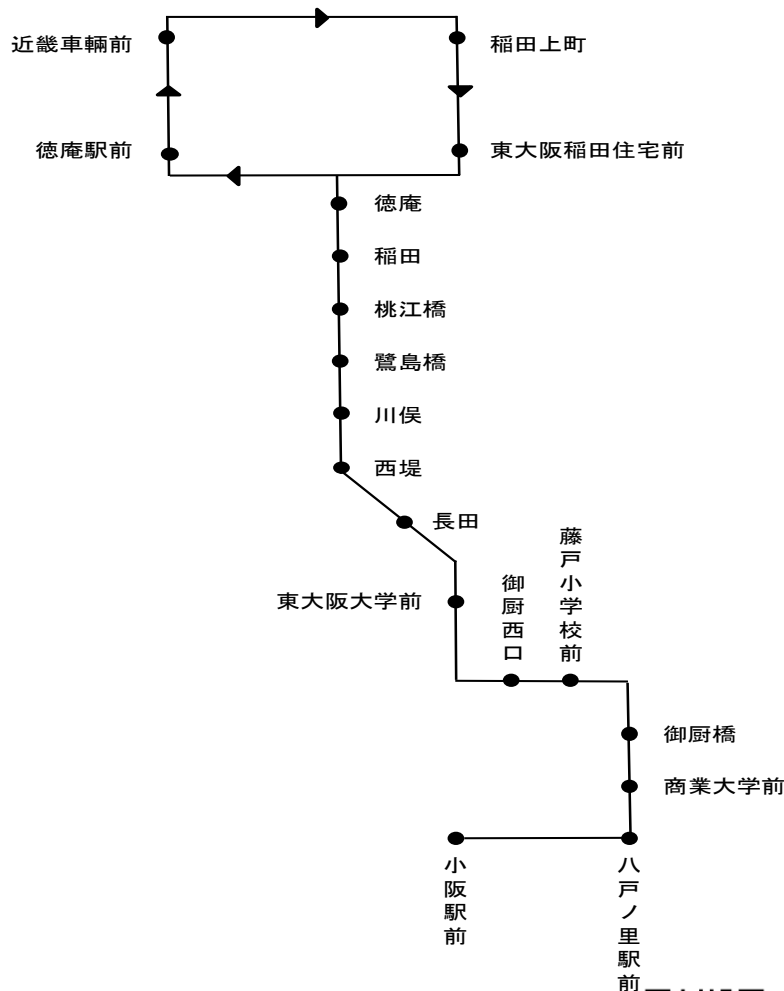

# [21] 小阪駅前

時刻	全日	
6		
7	42	
8	27	54
9	43	
10		
11	7	
12	22	
13		
14	27	
15	18	48
16	28	58
17	46	
18	54	
19		
20		
21		
22		
23		

## 運行系統図

備考 近鉄バス稲田営業所 Tel 06-6746-2565(8:30~20:00)

バスの接近情報はこちら