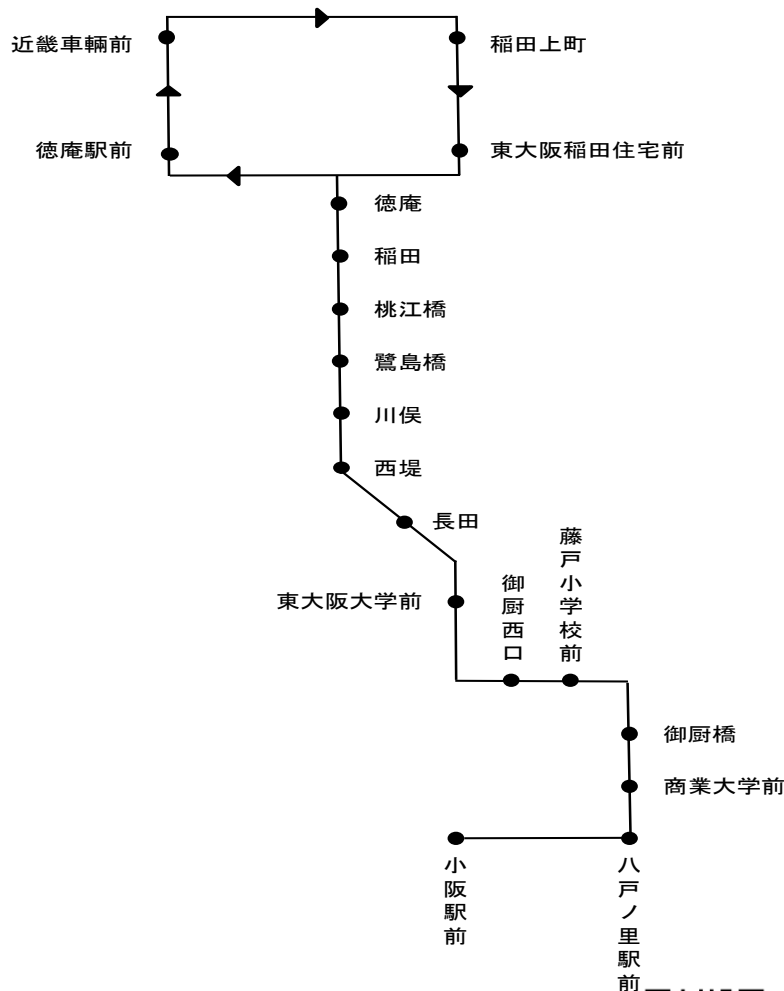

[21] 徳庵駅前

時刻	全日	
6		
7	15	
8	0	27
9	16	
10	40	
11	55	
12		
13		
14	0	51
15	21	
16	1	31
17	19	
18	27	
19	^徳 34	
20		
21		
22		
23		

運行系統図

備考 近鉄バス稲田営業所 Tel 06-6746-2565(8:30~20:00)
徳印は、徳庵駅止めです。

バスの接近情報はこちら