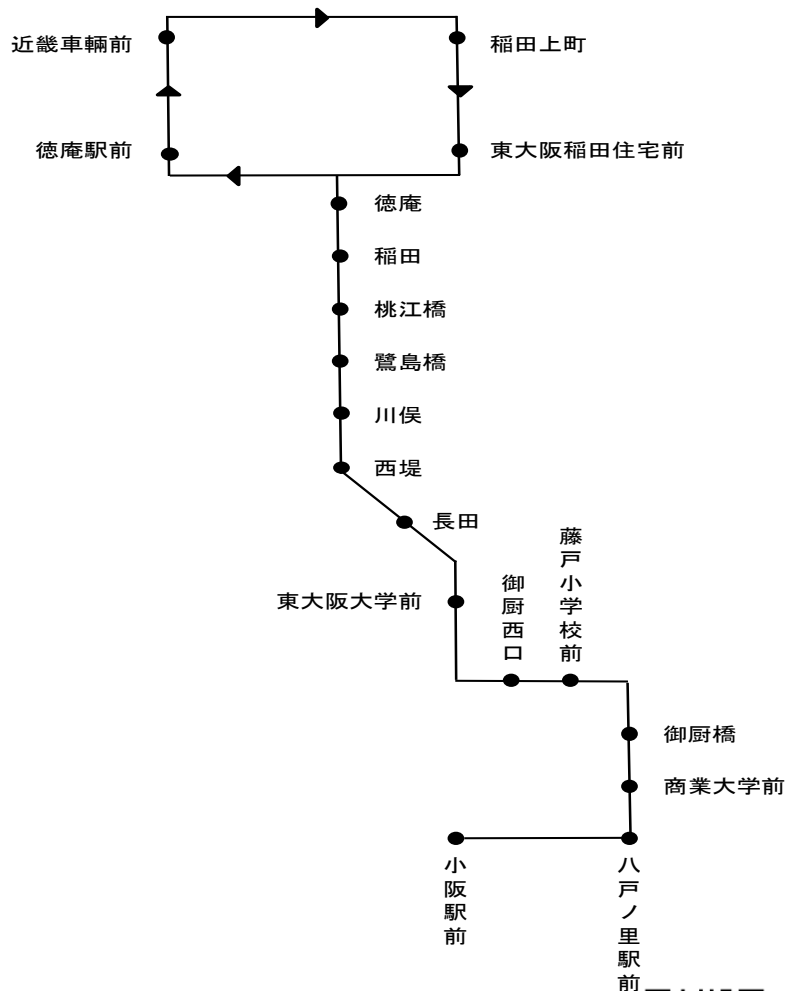

# [21] 小阪駅前

時刻	全日	
6		
7	36	
8	21	48
9	37	
10		
11	1	
12	16	
13		
14	21	
15	12	42
16	22	52
17	40	
18	48	
19		
20		
21		
22		
23		

## 運行系統図

備考 近鉄バス稲田営業所 Tel 06-6746-2565(8:30~20:00)

バスの接近情報はこちら