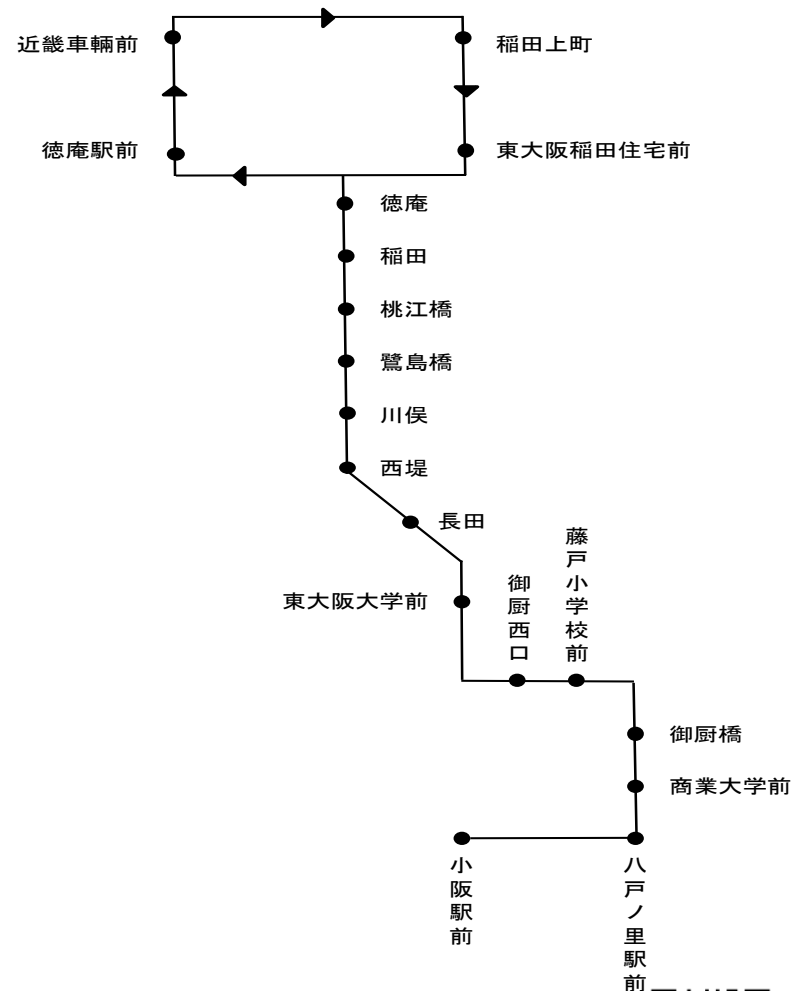

[21] 徳庵駅前

時刻	全日	
6		
7	21	
8	6	33
9	22	
10	46	
11		
12	1	
13		
14	6	57
15	27	
16	7	37
17	25	
18	33	
19	^徳 40	
20		
21		
22		
23		

運行系統図

備考 近鉄バス稲田営業所 Tel 06-6746-2565(8:30~20:00)
 徳印は、徳庵駅止めです。

バスの接近情報はこちら