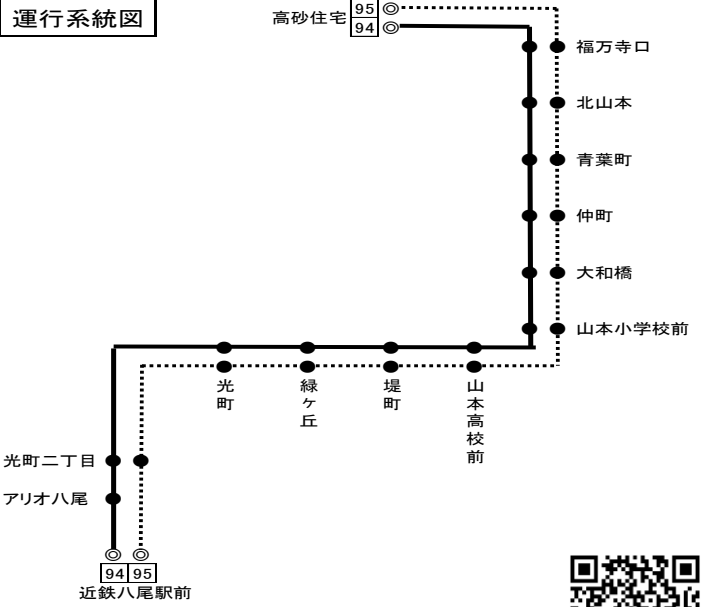

[95][94] 高砂住宅

時刻 全日

7	37
8	37
9	27
10	28
11	28
12	
13	8
14	8
15	8
16	8
17	8

運行系統図

バスの接近情報はこちら

備考 近鉄バス八尾営業所 Tel 072-949-4681 (8:30~20:00)