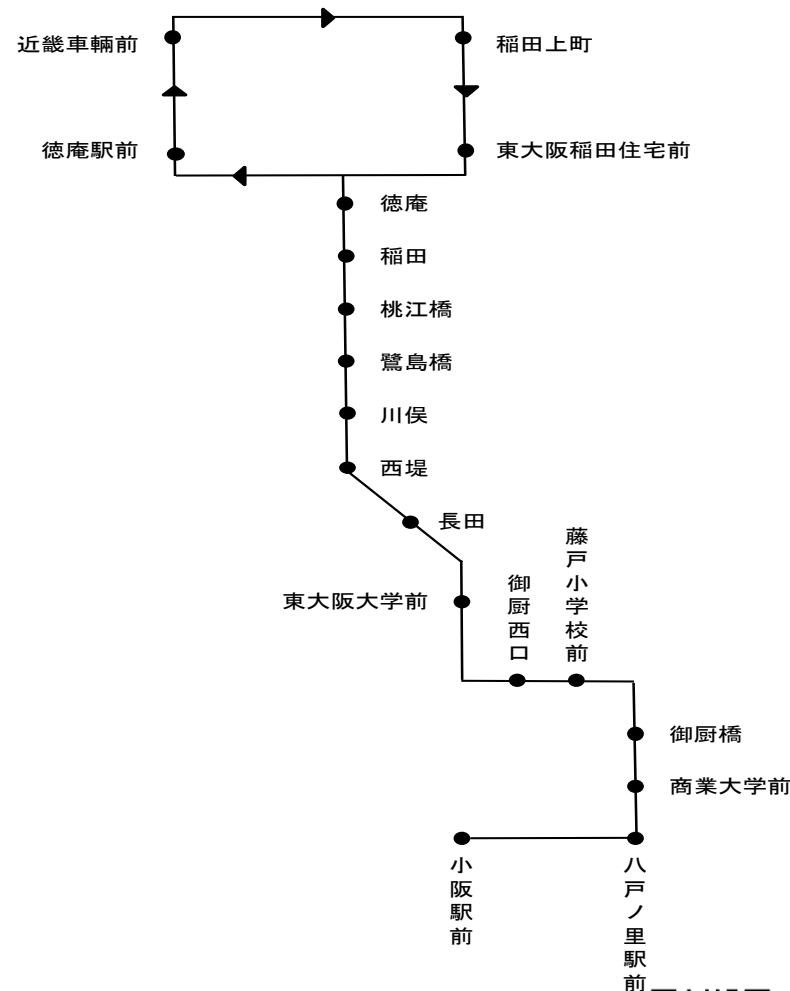

# [21] 小阪駅前

時刻	全日	
6		
7	37	
8	22	49
9	38	
10		
11	2	
12	17	
13		
14	22	
15	13	43
16	23	53
17	41	
18	49	
19		
20		
21		
22		
23		

## 運行系統図

備考 近鉄バス稲田営業所 Tel 06-6746-2565(8:30~20:00)

バスの接近情報はこちら