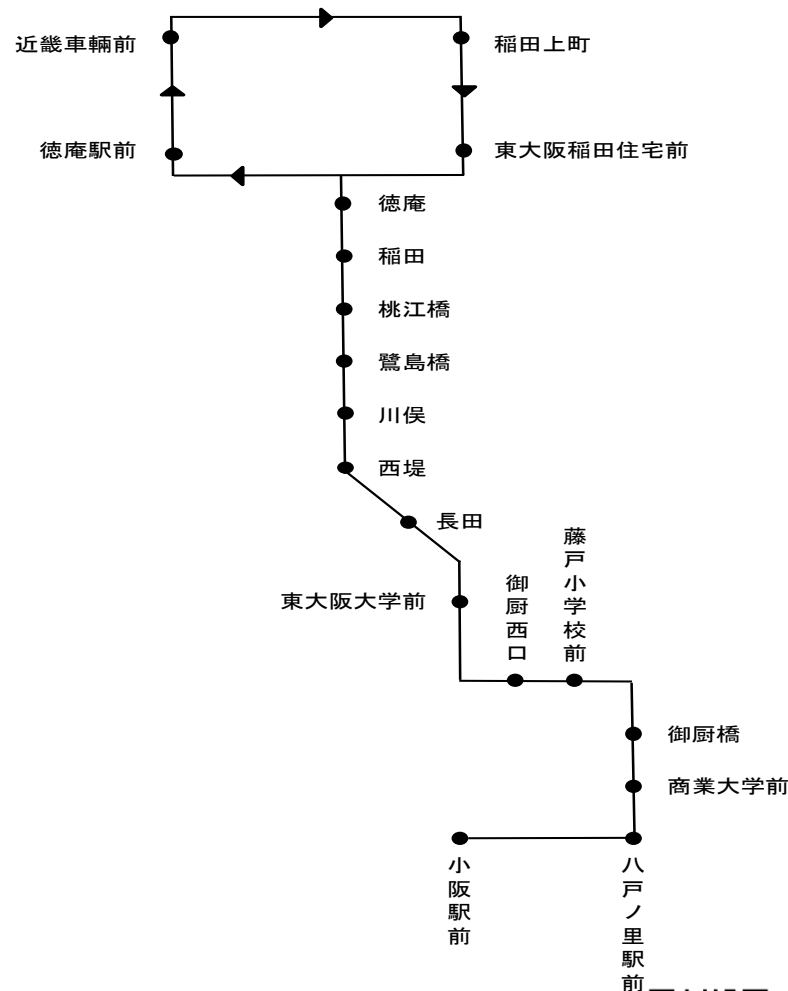

[21] 徳庵駅前

時刻	全日	
6		
7	20	
8	5	32
9	21	
10	45	
11		
12	0	
13		
14	5	56
15	26	
16	6	36
17	24	
18	32	
19	徳 39	
20		
21		
22		
23		

運行系統図

備考 近鉄バス稲田営業所 Tel 06-6746-2565(8:30~20:00)
 徳印は、徳庵駅止めです。

バスの接近情報はこちら