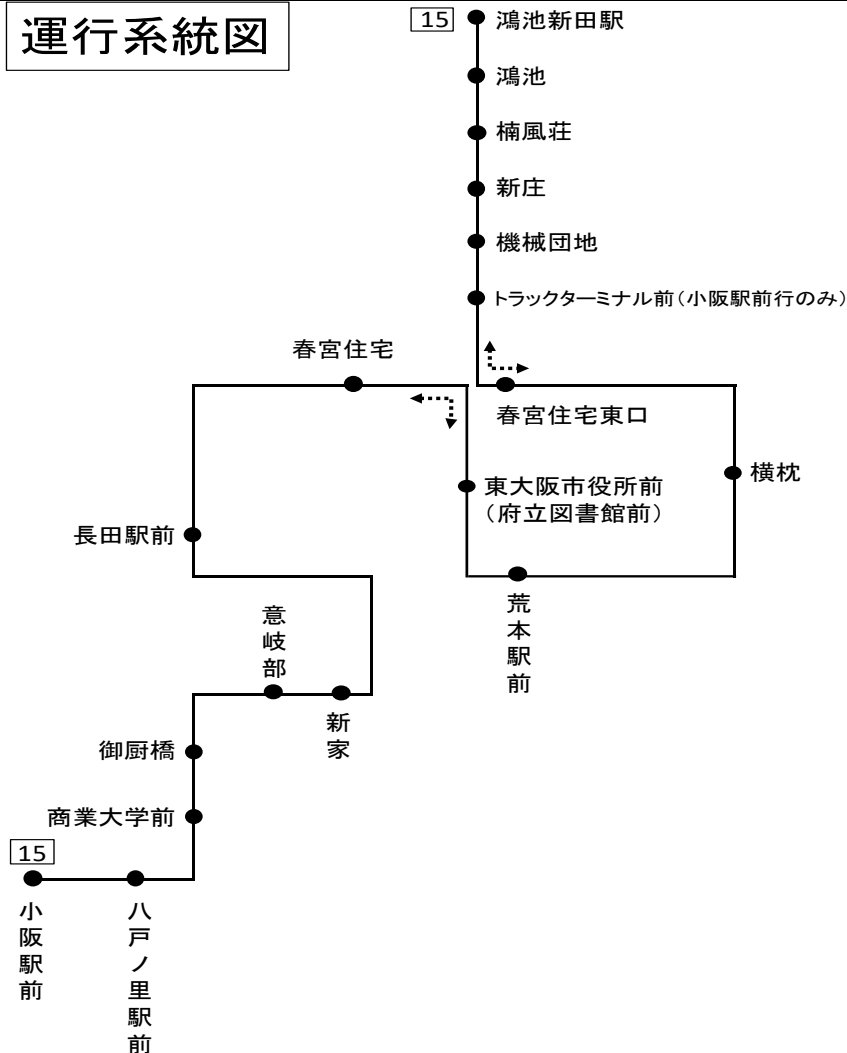

[15] 鴻池新田駅

時刻	月～金曜日用	土日祝用
6		
7	20	39
8	6 45	39
9	23	49
10	28	50
11	13	
12		50
13		
14	12	4
15	5	15
16	25	30
17	25	35
18	34	44
19	38	
20		
21		
22		
23		

運行系統図

備考 近鉄バス稲田営業所 Tel 06-6746-2565 (8:30~20:00)

バスの接近情報はこちら