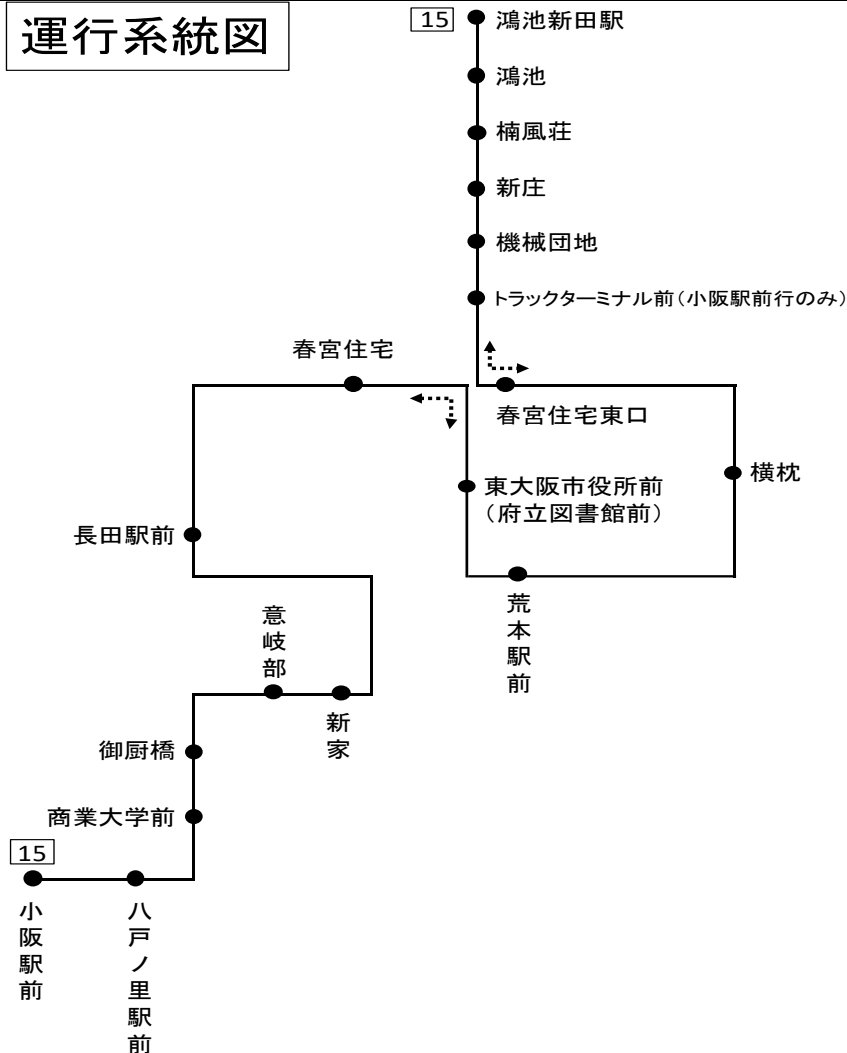

# [15] 小阪駅前

時刻	月～金曜日用	土日祝用
6	35	
7	5 40	5
8	30	5
9	15	5
10	51	15
11	38	15
12		
13		15
14	39	30
15	30	40
16	45	55
17	51	
18		0
19	0	
20		
21		
22		
23		

運行系統図

備考 近鉄バス稲田営業所 Tel 06-6746-2565(8:30~20:00)

バスの接近情報はこちら