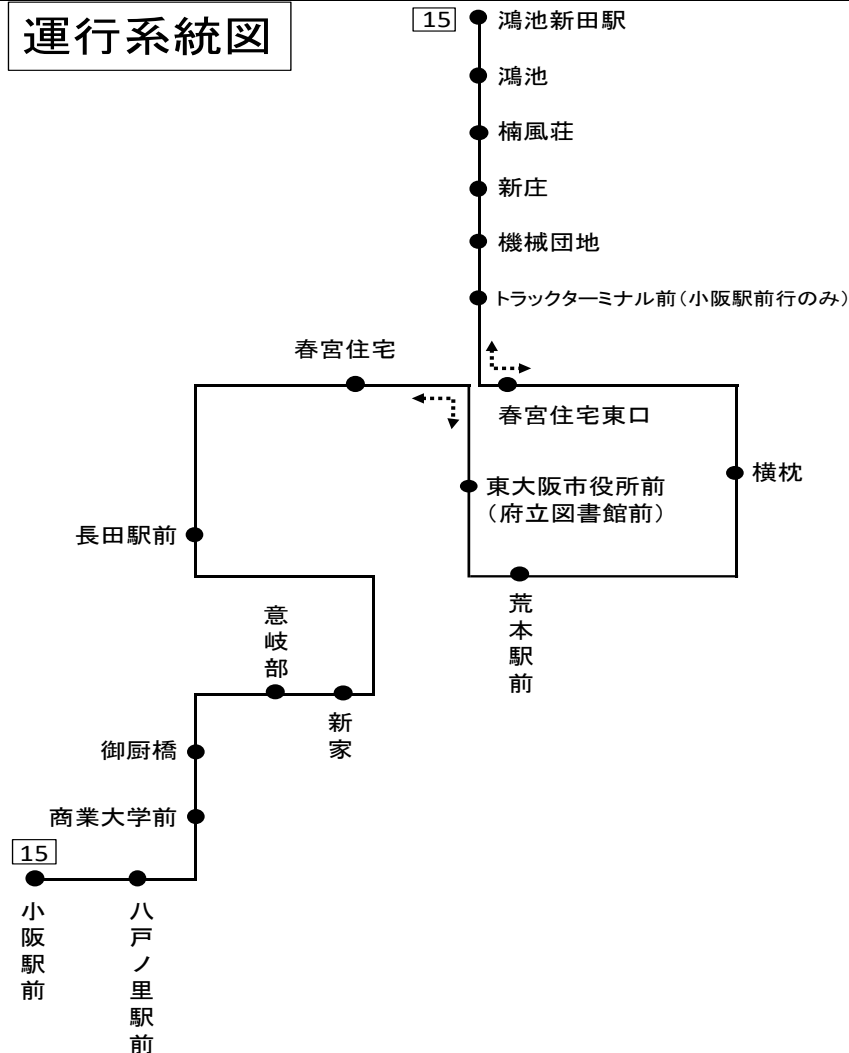

[15] 小阪駅前

時刻	月～金曜日用	土日祝用
6		
7	2 36	33
8	12	33
9	2 45	33
10		43
11	21	43
12	8	
13		43
14		59
15	12	
16	3	9
17	18	24
18	24	29
19	27	
20		
21		
22		
23		

運行系統図

備考 近鉄バス稲田営業所 Tel 06-6746-2565(8:30~20:00)

バスの接近情報はこちら