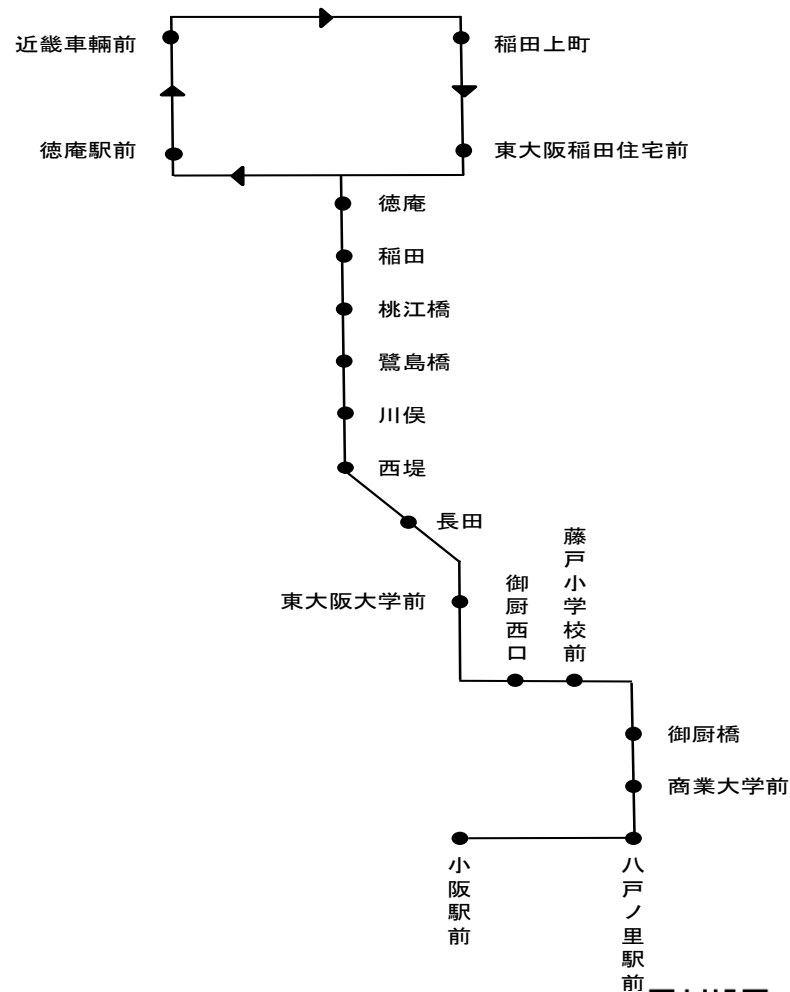

# [21] 徳庵駅前

時刻	全日	
6		
7	8	53
8	20	
9	9	
10	33	
11	48	
12		
13	53	
14	44	
15	14	54
16	24	
17	12	
18	20	
19	<sup>徳</sup> 27	
20		
21		
22		
23		

## 運行系統図

**備考** 近鉄バス稲田営業所 Tel 06-6746-2565(8:30~20:00)  
 徳印は、徳庵駅止めです。

バスの接近情報はこちら